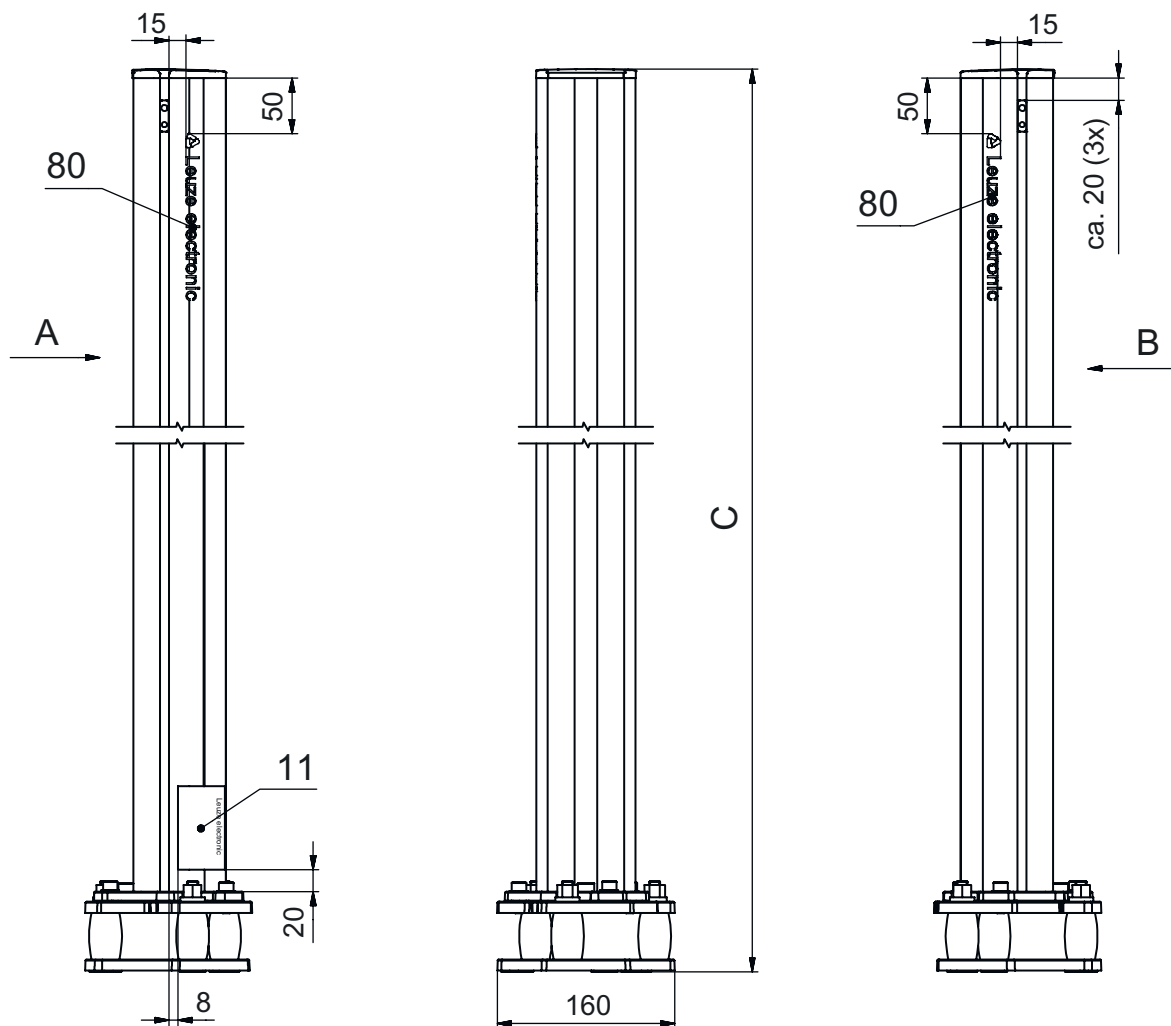

Scheda tecnica dati Colonna di fissaggio

Cod. art.: 549857

UDC-2500-S2

Contenuto

- Dati tecnici
- Disegni quotati
- Accessori

La figura può variare

Dati tecnici

Dati di base

Serie	UDC
Contiene	Kit di fissaggio per il montaggio al suolo Supporti di serraggio BT-P40, 2 pezzi
Idoneo per	Barriere fotoelettriche multiraggio di sicurezza MLD 500, MLD 300 Cortine fotoelettriche di sicurezza MLC 500, MLC 300
Tipo di colonne e specchi	Colonna di fissaggio

Funzioni

Funzioni	Montaggio e protezione di cortine fotoelettriche e barriere fotoelettriche multiraggio Regolabile, 3 direzioni
-----------------	---

Dati meccanici

Dimensioni (P x H x L)	160 mm x 2.560 mm x 149 mm
Materiale dell'alloggiamento	Metallo Plastica
Alloggiamento in metallo	Alluminio
Peso netto	8.575 g
Colore dell'alloggiamento	Giallo, RAL 1021
Tipo di fissaggio	Fissaggio al pavimento Piastra di montaggio
Funzione di riassetto	Sì
Altezza colonna senza base	2.500 mm
Montaggio esterno di accessori	Laterale Posteriore

Disegni quotati

Tutte le dimensioni in millimetri

- A Anteriore
- B Anteriore
- C Altezza complessiva = 2560 mm

Disegni quotati

L Altezza colonna senza base = 2500 mm

Accessori

Generalità

	Cod. art.	Designazione	Articolo	Descrizione
	50144378	SET 10x AC-UDC-2000	Profilo	Contiene: 10 Idoneo per: Colonne di fissaggio UDC-S2, DC-S2 Dimensioni: 2.000 mm Colore: Giallo Materiale: PVC