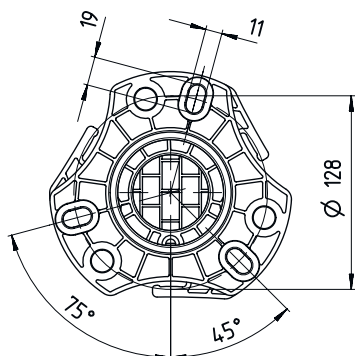

Funzioni

Funzioni	Montaggio e protezione di cortine fotoelettriche e barriere fotoelettriche multiraggio Regolabile, 3 direzioni
-----------------	---

Dati meccanici

Dimensioni (P x H x L)	160 mm x 2.560 mm x 149 mm
Materiale dell'alloggiamento	Metallo Plastica
Alloggiamento in metallo	Alluminio
Peso netto	8.575 g
Colore dell'alloggiamento	Giallo, RAL 1021
Tipo di fissaggio	Fissaggio al pavimento Piastra di montaggio
Funzione di riassetto	Sì
Altezza colonna senza base	2.500 mm
Montaggio esterno di accessori	Laterale Posteriore

Disegni quotati

Tutte le dimensioni in millimetri

- A Anteriore
- B Anteriore
- C Altezza complessiva = 2560 mm

Disegni quotati

L Altezza colonna senza base = 2500 mm

Accessori

Generalità

	Cod. art.	Designazione	Articolo	Descrizione
	50144378	SET 10x AC-UDC-2000	Profilo	Contiene: 10 Idoneo per: Colonne di fissaggio UDC-S2, DC-S2 Dimensioni: 2.000 mm Colore: Giallo Materiale: PVC