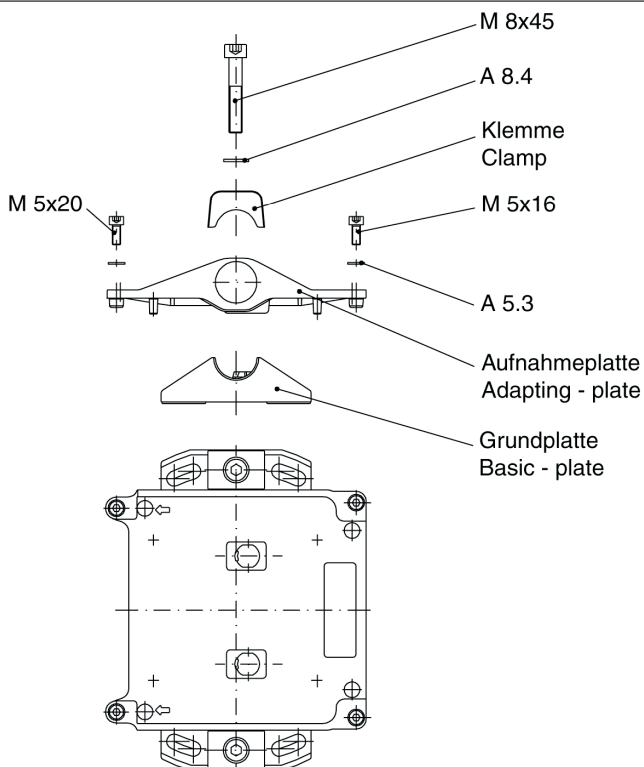

Montageanweisung für RS4-MS

Assembly Instruction of RS4-MS
Art.-Nr./Art. no.: 50033346

Montageanweisung für RS4-MS

Assembly Instruction of RS4-MS
Art.-Nr./Art. no.: 50033346

Montageanweisung für RS4-MS

Assembly Instruction of RS4-MS
Art.-Nr./Art. no.: 50033346

Montageanweisung für RS4-MS

Assembly Instruction of RS4-MS
Art.-Nr./Art. no.: 50033346