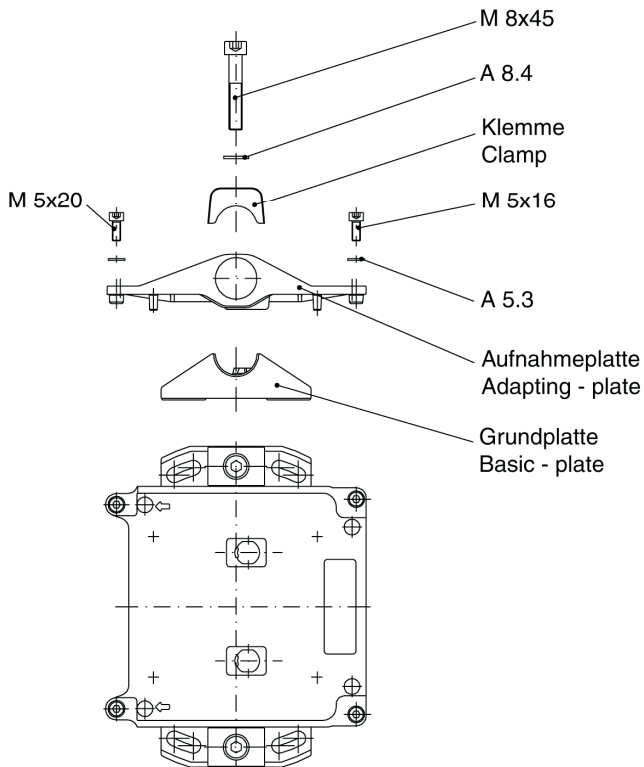

Montageanweisung für RS4-MS

Assembly Instruction of RS4-MS
Art.-Nr./Art. no.: 50033346

Montageanweisung für RS4-MS

Assembly Instruction of RS4-MS
Art.-Nr./Art. no.: 50033346

Montageanweisung für RS4-MS

Assembly Instruction of RS4-MS
Art.-Nr./Art. no.: 50033346

Montageanweisung für RS4-MS

Assembly Instruction of RS4-MS
Art.-Nr./Art. no.: 50033346