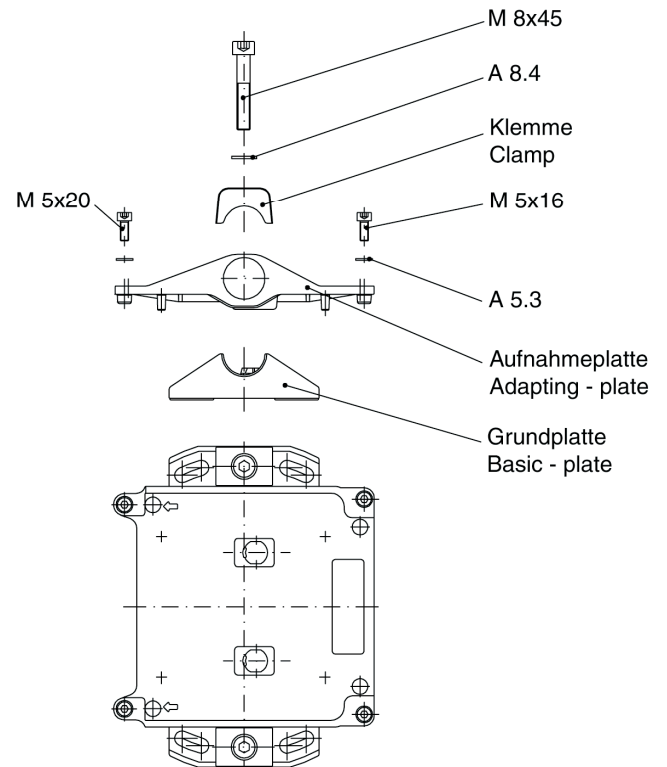

Montageanweisung für RS4-MS

Assembly Instruction of RS4-MS
Art.-Nr./Art. no.: 50033346

Montageanweisung für RS4-MS

Assembly Instruction of RS4-MS
Art.-Nr./Art. no.: 50033346

Montageanweisung für RS4-MS

Assembly Instruction of RS4-MS
Art.-Nr./Art. no.: 50033346

Montageanweisung für RS4-MS

Assembly Instruction of RS4-MS
Art.-Nr./Art. no.: 50033346