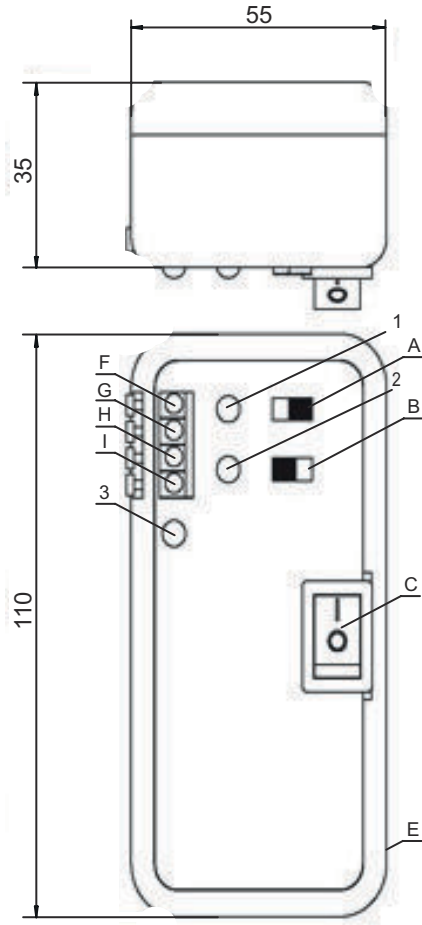

Mekanik bilgiler

Ölçü (G x Y x U) 55 mm x 35 mm x 110 mm

Malzeme gövde Plastik

Net ağırlık 192 g

Gövde rengi gri

Kumanda ve gösterge

Gösterge türü LED

Yaz

Boyutlandırılmış çizimler

Tüm ölçü bilgileri milimetre cinsindedir

- A PNP / NPN sürgü anahtarı seçilebilir
- B PNP / NPN sürgü anahtarı seçilebilir
- C Açık / Kapalı
- I 18 V DC
- E Güç besleme ünitesi şarj cihazı için DC girişi
- F Yay gücü bağlantısı 0 V
- G Yay gücü bağlantısı A girişi
- H Yay gücü bağlantısı B girişi
- 1/2 LED ekran
- 3 Power ışık yayan diyot

Elektrik bağlantısı

Bağlantı 1

İşlev	Gerilim beslemesi
Bağlantı türü	Sinyal IN
Terminal türü	Terminal
Kutup sayısı	Yay gücü terminali
	4 kutuplu

Bağlantı 2

İşlev	Güç besleme ünitesi şarj cihazı için DC girişi
Bağlantı türü	Jack soket