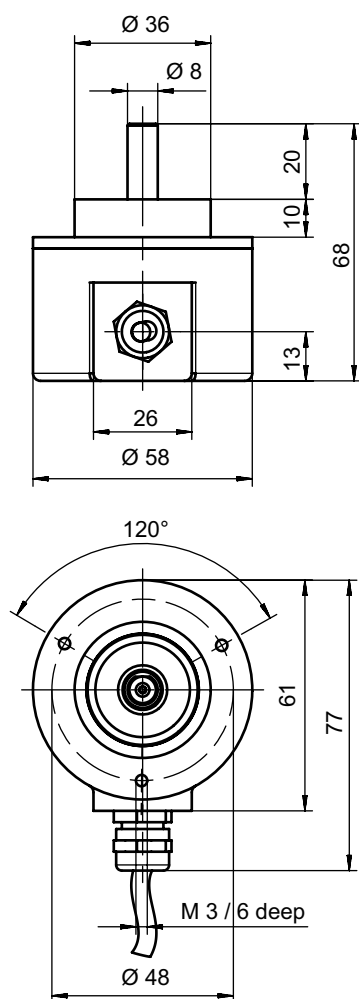

Technisch gegevensblad

Pulsgever

Art.-nr.: 50144322

EI 1058-S08x20C-1024T-020R

Inhoud

- Technische gegevens
- Maattekeningen
- Elektrische aansluiting

Afbeelding kan afwijken

Technische gegevens

Voedingsspanning U_B	5 ... 28 V, DC
Nullaststroom	0 ... 150 mA

Tijdgedrag

Schakelfrequentie	300.000 Hz
-------------------	------------

Interface

Type	TTL
------	-----

Aansluiting

Aansluiting 1

Functie	Signaal OUT
	Spanningsvoorziening
Type aansluiting	Kabel
Kabellengte	2.000 mm
Kabeluitgang	radiaal
Materiaal mantel	PVC
Kabelkleur	grijs
Aantal aders	8 -draads
Aderdoorsnede	0,14 mm ²

Mechanische gegevens

Materiaal behuizing	Metaal
Behuizing metaal	Aluminium
Flenstype	Klemflens

Schacht

Bouwworm	Schacht
Afmeting ($\varnothing \times l$)	8 mm
Afmeting ($\varnothing \times l$)	20 mm
Opstartkoppel	0,5 N·m
Asbelasting - axiaal	60 N
Asbelasting - radiaal	120 N

Maattekeningen

Alle maten in millimeter

Elektrische aansluiting

Aansluiting 1

Functie	Signaal OUT
	Spanningsvoorziening
Type aansluiting	Kabel
Kabellengte	2.000 mm
Kabeluitgang	radiaal
Materiaal mantel	PVC
Kabelkleur	grijs
Aantal aders	8 -draads
Aderdoorsnede	0,14 mm ²