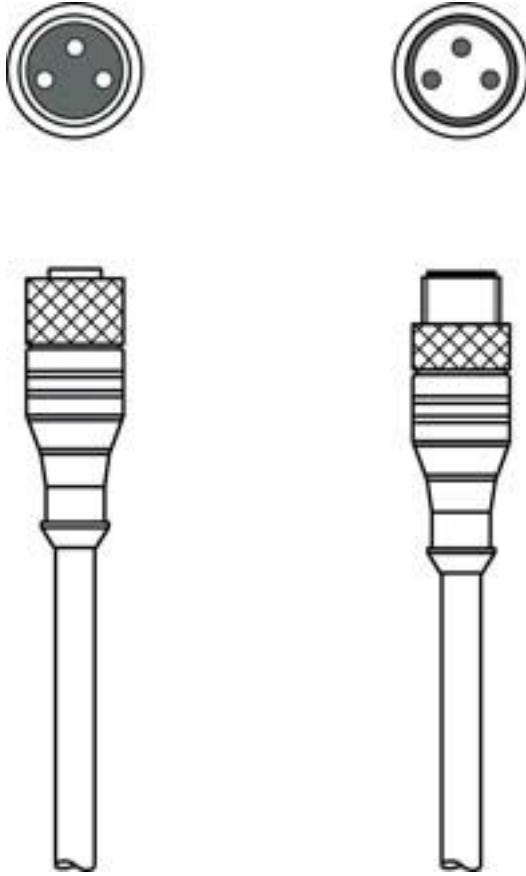

Teknik veri sayfası

Bağlantı kablosu

Ürün no.: 50130911

KDS U-M8-3A-M8-3A-P1-015-DP

İçerik

- Teknik veriler
- Elektrik bağlantısı
- Devre şeması

Şekil farklılık gösterebilir

Teknik veriler

Temel veriler

Uygulama	Yağa/yağlama maddelerine karşı dayanım
----------	--

Bağlantı

Bağlantı 1

Bağlantı türü	Yuvarlak konnektör
Vida dişi büyüklüğü	M8
Tip	dişi
Kutup sayısı	3 kutuplu
Versiyon	eksenel
Yuvarlak konnektör, LED	Evet

Bağlantı 2

Bağlantı türü	Yuvarlak konnektör
Vida dişi büyüklüğü	M8
Tip	erkek
Kutup sayısı	3 kutuplu
Versiyon	eksenel

Kablo özellikleri

İletken sayısı	3 Adet
İletken enine kesiti	0,25 mm ²
AWG	24
Renk kılıf	siyah
Korumalı	Hayır
Silikonsuz	Evet
Kablo versiyonu	Bağlantı kablosu
Kablo çapı (dış)	4,3 mm
Kablo uzunluğu	1.500 mm
Malzeme kılıf	PUR
İletken izolasyonu	PUR
Travers oranı	5m yatay hareket uzunluğunda maks. 3,3 m/s ve maks. 5m/s ² ivmelenme
Çekme zinciri uygunluğu	Evet
Dış kaplamanın özellikleri	FCKW, kadmiyum, silikon, halojen ve kurşun içermez, mat, az yapışkan, aşınmaya dayanıklı, makineyle iyi işlenebilir
Dış kaplamanın dayanıklılığı	hidroliz ve mikroba karşı dayanıklıdır, VDE 0472 Bölüm 803 Test B uyarınca iyi bir yağ, benzin ve kimyasal dayanımına sahiptir, UL 1581 VW1 / CSA FT1 / IEC 60332-1, IEC 60332-2-2 uyarınca alev geciktiricidir
Burulma kapasitesi	± 180° / m (maks. 2 mil. çevrim, 35 çevrim / dak)

Elektrik bağlantısı

Bağlantı 1

Bağlantı türü	Yuvarlak konnektör
Vida dişi büyüklüğü	M8
Tip	dişi
Kutup sayısı	3 kutuplu
Versiyon	eksenel
Yuvarlak konnektör, LED	Evet

Elektrik bağlantısı

Bağlantı 2

Bağlantı türü	Yuvarlak konnektör
Vida dişi büyüklüğü	M8
Tip	erkek
Kutup sayısı	3 kutuplu
Versiyon	eksenel