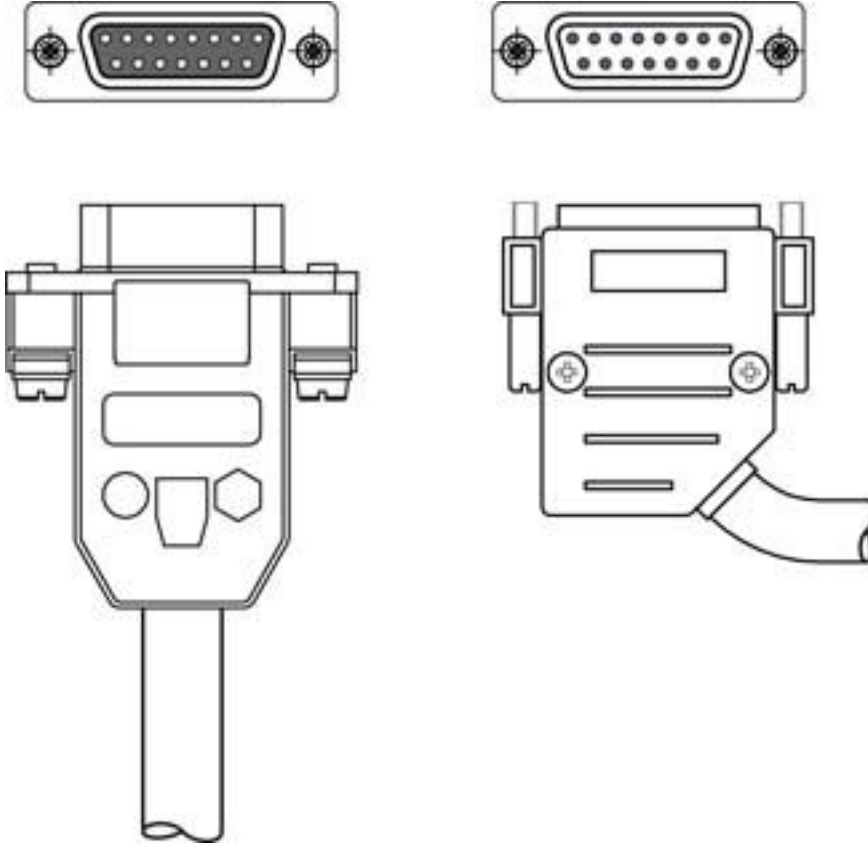

Teknik veri sayfası

Bağlantı kablosu

Ürün no.: 50104026

KB 031-7000-01

İçerik

- Teknik veriler
- Elektrik bağlantısı

Şekil farklılık gösterebilir

Teknik veriler

Temel veriler

Elektrik verileri

Güç verileri

Çalışma voltajı 30 V AC/DC

Bağlantı

Bağlantı 1

Bağlantı türü Sub-D

Yuvarlak konektör, LED Hayır

Kablo versiyonu Bağlantı kablosu (tek tarafı açık)

Kablo çapı (dış) 8,1 mm

Kablo uzunluğu 7.000 mm

Çekme zinciri uygunluğu Hayır

Mekanik bilgiler

Net ağırlık 583 g

Kumanda ve gösterge

Sınıflandırma

Elektrik bağlantısı

Bağlantı 1

Bağlantı türü Sub-D

Yuvarlak konektör, LED Hayır

Tip dişi

Kutup sayısı 15 kutuplu

Versiyon eksenel

Bağlantı 2