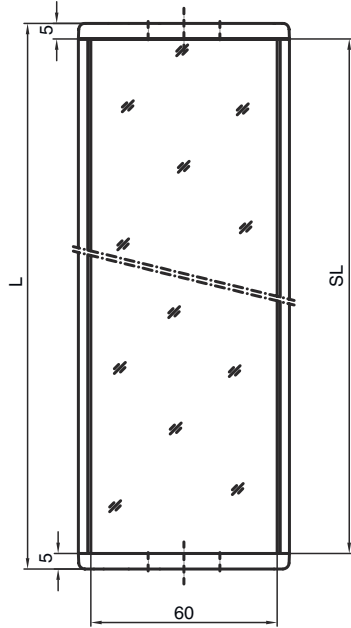

### 机械参数

尺寸 (宽 x 高 x 长)	25 mm x 68 mm x 1,720 mm
净重	3,120 g
外壳颜色	黄色, RAL 1021
紧固类型	槽式安装 转座
适合于传感器	MLC 500, MLC 300安全光幕
保护区高度至	1,650 mm
镜长	1,710 mm

## 尺寸图纸

所有尺寸单位均为毫米

### 镜子

L 长度 = 1720 mm  
SL 镜长 = 1710 mm