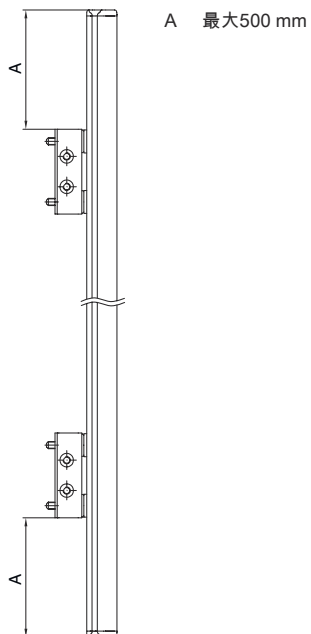

### 机械参数

尺寸 (宽 x 高 x 长)	25 mm x 68 mm x 1,720 mm
净重	3,120 g
外壳颜色	黄色, RAL 1021
紧固类型	槽式安装 转座
适合于传感器	MLC 500, MLC 300安全光幕
保护区高度至	1,650 mm
镜长	1,710 mm

## 尺寸图纸

所有尺寸单位均为毫米

### 镜子

L 长度 = 1720 mm  
SL 镜长 = 1710 mm

## 尺寸图纸

通过标准角件 BT-UM60 安装

- A 侧向
- B 背部
- C 可倾斜调整 (0 - 90°)