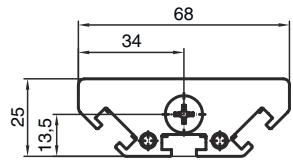

### 机械参数

尺寸 (宽 x 高 x 长)	25 mm x 68 mm x 1,720 mm
净重	3,120 g
外壳颜色	黄色, RAL 1021
紧固类型	槽式安装 转座
适合于传感器	MLC 500, MLC 300安全光幕
保护区高度至	1,650 mm
镜长	1,710 mm

## 尺寸图纸

所有尺寸单位均为毫米

### 镜子

L 长度 = 1720 mm  
SL 镜长 = 1710 mm