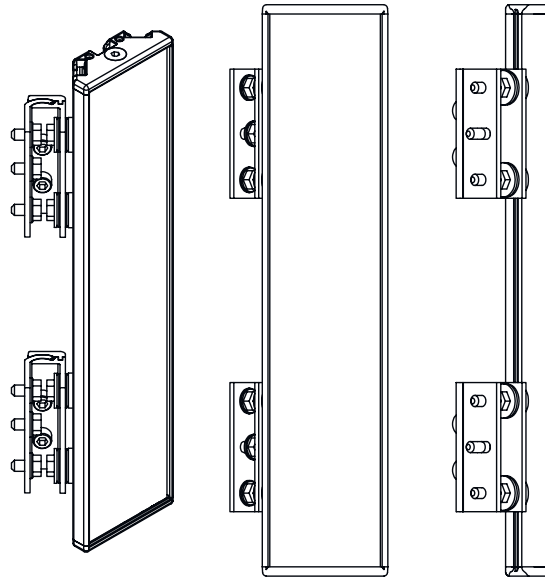

尺寸图纸

通过旋转固定器 BT-SSD 安装

B

- A 背部
- B 侧45°