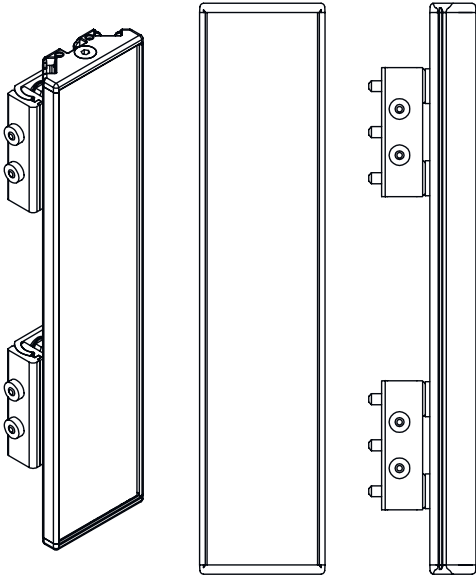

尺寸图纸

通过旋转固定器 BT-SSD 安装

A