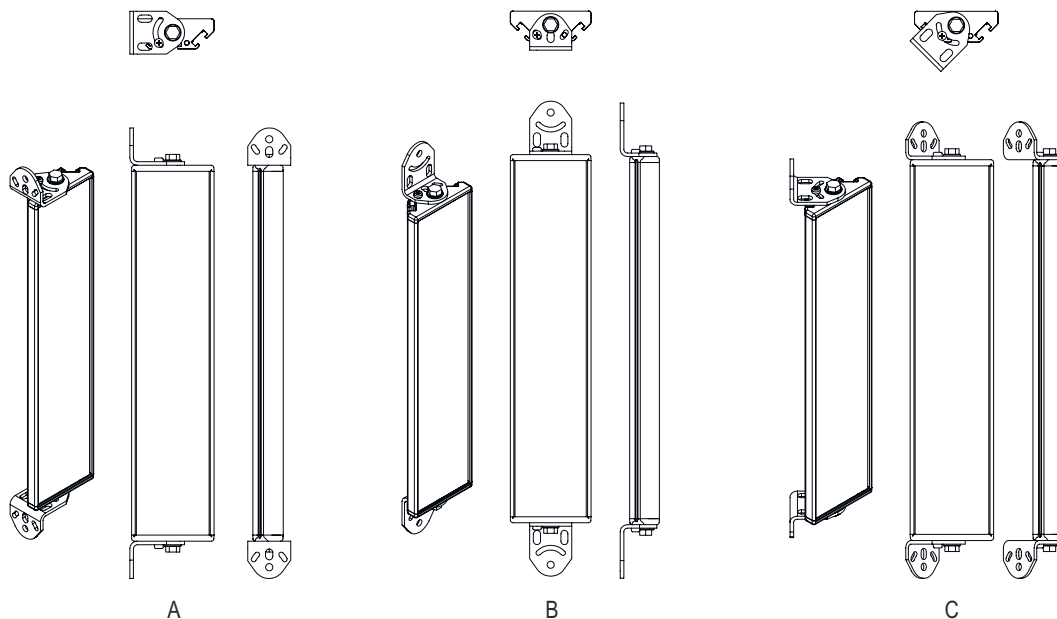

### 镜子

L 长度 = 1720 mm  
SL 镜长 = 1710 mm

### 安装距离

## 尺寸图纸

通过标准角件 BT-UM60 安装

- A 侧向
- B 背部
- C 可倾斜调整 (0 - 90°)