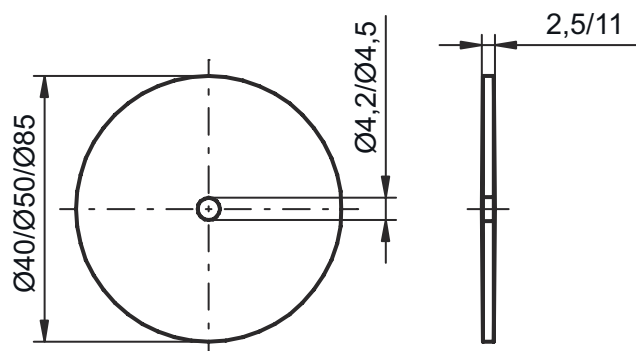

Caractéristiques techniques

Données de base

Série	TFM
Adapté pour	RFM
Puce	Infineon MyD
Fréquence de travail	13,56 MHz

Données électriques

Données de puissance

Capacité de mémoire	1.024 B
Bloc de mémoire	128 pièce(s)

Certifications

Normes de référence	ISO 15693

Données mécaniques

Forme	Vitre
Épaisseur	2,5 mm
Diamètre extérieur	40 mm
Diamètre intérieur	4,2 mm
Matériau du boîtier	Plastique
Boîtier en plastique	PC
Poids net	4 g

Caractéristiques ambiantes

Température ambiante, fonctionnement	-20 ... 70 °C
Température ambiante, stockage	-30 ... 120 °C

Certifications

Indice de protection	IP 67

Classification

Numéro de tarif douanier	85235200
ECLASS 5.1.4	27289200
ECLASS 8.0	27289290
ECLASS 9.0	27280402
ECLASS 10.0	27280402
ECLASS 11.0	27280402
ECLASS 12.0	27280402
ECLASS 13.0	27280402
ECLASS 14.0	27280402
ECLASS 15.0	27280402
ECLASS 16.0	27280402
ETIM 5.0	EC002498
ETIM 6.0	EC002996
ETIM 7.0	EC002996
ETIM 8.0	EC002996
ETIM 9.0	EC002996
ETIM 10.0	EC002996
UNSPSC 26.08	43211710

Encombrement

Toutes les dimensions sont en millimètres