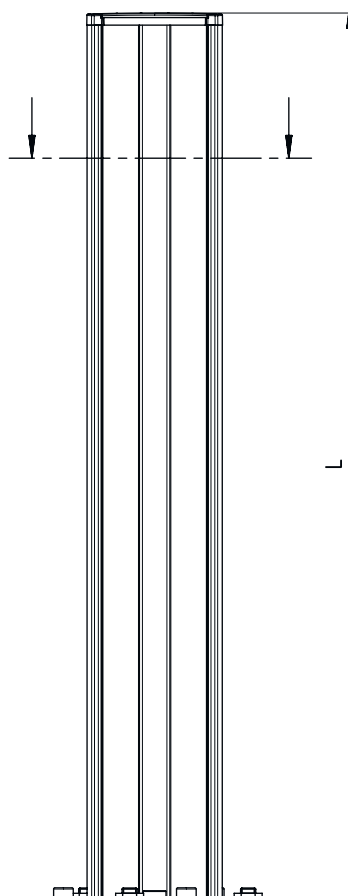

Scheda tecnica dati Colonna di fissaggio

Cod. art.: 549853

UDC-1600-S2

Contenuto

- Dati tecnici
- Disegni quotati
- Accessori

La figura può variare

Dati tecnici

Dati di base

Funzioni

Funzioni	Montaggio e protezione di cortine fotoelettriche e barriere fotoelettriche multiraggio Regolabile, 3 direzioni
-----------------	---

Dati meccanici

Dimensioni (P x H x L)	160 mm x 1.660 mm x 149 mm
Materiale dell'alloggiamento	Metallo Plastica
Alloggiamento in metallo	Alluminio
Peso netto	6.075 g
Colore dell'alloggiamento	Giallo, RAL 1021
Tipo di fissaggio	Fissaggio al pavimento Piastra di montaggio
Funzione di riassetto	Sì
Altezza colonna senza base	1.600 mm
Montaggio esterno di accessori	Laterale Posteriore

Disegni quotati

Tutte le dimensioni in millimetri

- A Anteriore
- B Anteriore
- C Altezza complessiva = 1660 mm

Disegni quotati

L Altezza colonna senza base = 1600 mm

Accessori

Generalità

	Cod. art.	Designazione	Articolo	Descrizione
	50144378	SET 10x AC-UDC-2000	Profilo	Contiene: 10 Idoneo per: Colonne di fissaggio UDC-S2, DC-S2 Dimensioni: 2.000 mm Colore: Giallo Materiale: PVC

Accessori

Parte di ricambio

	Cod. art.	Designazione	Articolo	Descrizione
	430220	SP-SET AP UDC/DC/ UMC/MC	Kit accessori colonne apparecchi e colonne a specchi	Tipo di articolo: Piastra adattatrice Colore dell'alloggiamento: Nero