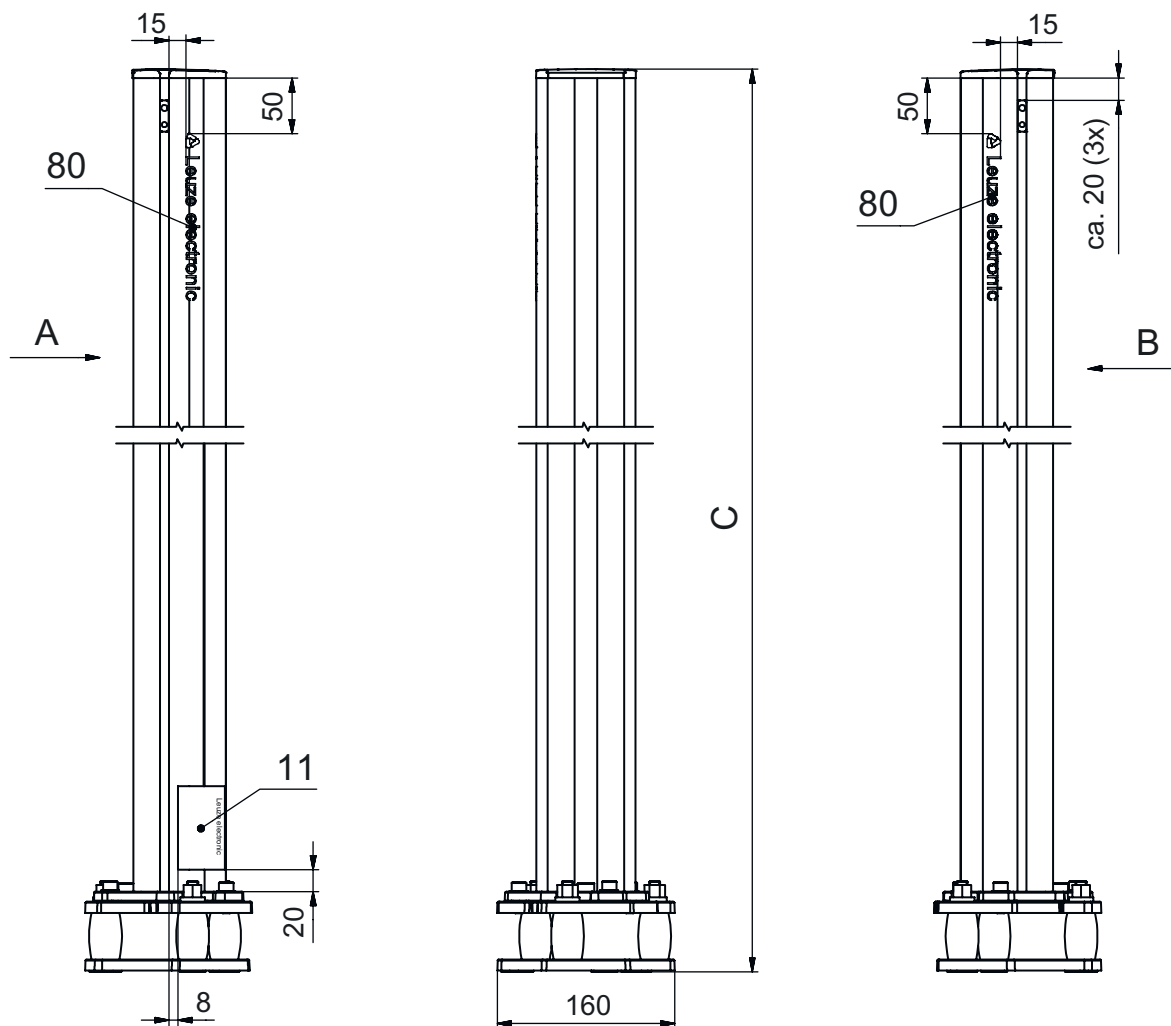

Scheda tecnica dati Colonna di fissaggio

Cod. art.: 549853

UDC-1600-S2

Contenuto

- Dati tecnici
- Disegni quotati
- Accessori

La figura può variare

Dati tecnici

Dati di base

Serie	UDC
Contiene	Kit di fissaggio per il montaggio al suolo Supporti di serraggio BT-P40, 2 pezzi
Idoneo per	Barriere fotoelettriche multiraggio di sicurezza MLD 500, MLD 300 Cortine fotoelettriche di sicurezza MLC 500, MLC 300
Tipo di colonne e specchi	Colonna di fissaggio

Funzioni

Funzioni	Montaggio e protezione di cortine fotoelettriche e barriere fotoelettriche multiraggio Regolabile, 3 direzioni
-----------------	---

Dati meccanici

Dimensioni (P x H x L)	160 mm x 1.660 mm x 149 mm
Materiale dell'alloggiamento	Metallo Plastica
Alloggiamento in metallo	Alluminio
Peso netto	6.075 g
Colore dell'alloggiamento	Giallo, RAL 1021
Tipo di fissaggio	Fissaggio al pavimento Piastra di montaggio
Funzione di riassetto	Sì
Altezza colonna senza base	1.600 mm
Montaggio esterno di accessori	Laterale Posteriore

Disegni quotati

Tutte le dimensioni in millimetri

- A Anteriore
- B Anteriore
- C Altezza complessiva = 1660 mm

Disegni quotati

L Altezza colonna senza base = 1600 mm

Accessori

Generalità

	Cod. art.	Designazione	Articolo	Descrizione
	50144378	SET 10x AC-UDC-2000	Profilo	Contiene: 10 Idoneo per: Colonne di fissaggio UDC-S2, DC-S2 Dimensioni: 2.000 mm Colore: Giallo Materiale: PVC