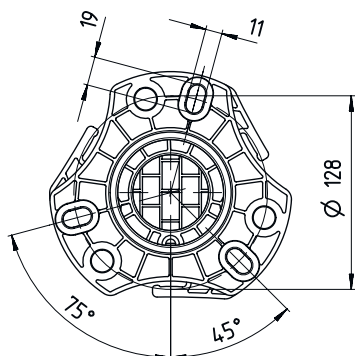

Funzioni

Funzioni	Montaggio e protezione di cortine fotoelettriche e barriere fotoelettriche multiraggio Regolabile, 3 direzioni
-----------------	---

Dati meccanici

Dimensioni (P x H x L)	160 mm x 1.660 mm x 149 mm
Materiale dell'alloggiamento	Metallo Plastica
Alloggiamento in metallo	Alluminio
Peso netto	6.075 g
Colore dell'alloggiamento	Giallo, RAL 1021
Tipo di fissaggio	Fissaggio al pavimento Piastra di montaggio
Funzione di riassetto	Sì
Altezza colonna senza base	1.600 mm
Montaggio esterno di accessori	Laterale Posteriore

Disegni quotati

Tutte le dimensioni in millimetri

- A Anteriore
- B Anteriore
- C Altezza complessiva = 1660 mm

Disegni quotati

L Altezza colonna senza base = 1600 mm

Accessori

Generalità

	Cod. art.	Designazione	Articolo	Descrizione
	50144378	SET 10x AC-UDC-2000	Profilo	Contiene: 10 Idoneo per: Colonne di fissaggio UDC-S2, DC-S2 Dimensioni: 2.000 mm Colore: Giallo Materiale: PVC