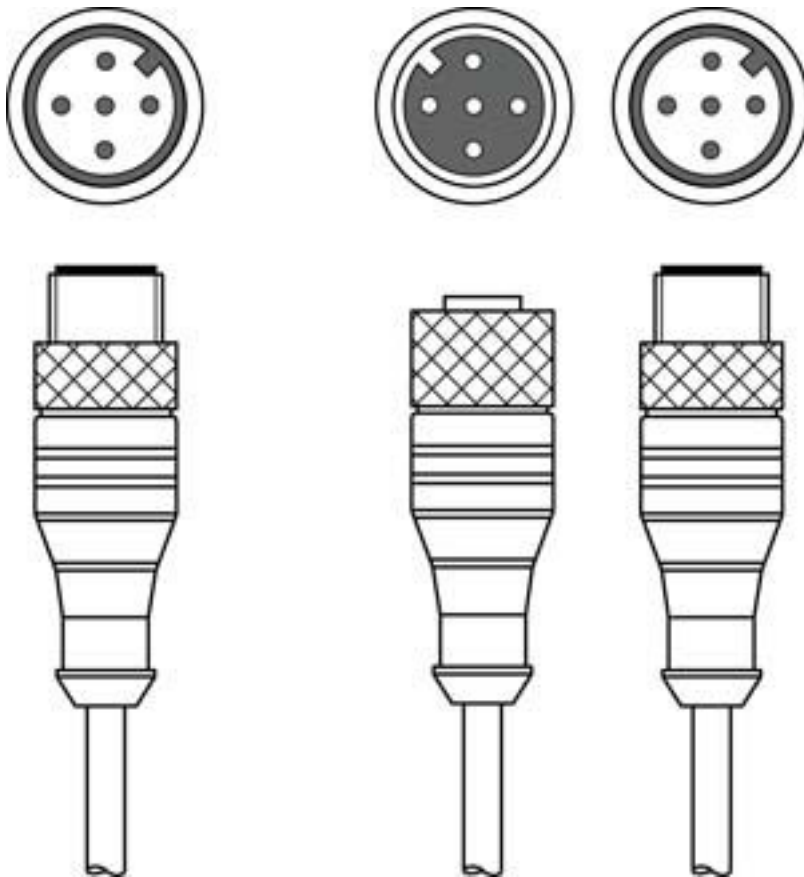

기술 데이터 시트

상호접속 케이블

품목 번호: 50118184

K-YCN M12A-5m-M12A-S-PUR

내용

- 기술 데이터
- 전기 연결

그림과 차이가 날 수 있습니다

기술 데이터

기본 데이터

적합한 적용 대상:	라이트 커튼 CML700i
인터페이스에 적합함	CANopen

연결

연결 1

연결부 종류	원형 커넥터
나사 크기	M12
유형	Male
핀 개수	5 핀
엔코딩	A-코딩됨
버전	액시얼

연결 2

연결부 종류	원형 커넥터
나사 크기	M12
유형	암
핀 개수	5 핀
엔코딩	A-코딩됨
버전	액시얼

연결 3

연결부 종류	원형 커넥터
나사 크기	M12
유형	Male
핀 개수	5 핀
엔코딩	A-코딩됨
버전	액시얼

케이블 특성

차폐됨	예
다리 1 케이블 길이	250 mm
다리 2 케이블 길이	5,000 mm
덮개 재료	PUR
드래그 체인 적합성	아니요

기술 데이터

순중량	360 g
-----	-------

분류

HS 번호	85444290
ECLASS 5.1.4	27279201
ECLASS 8.0	27279218
ECLASS 9.0	27060311
ECLASS 10.0	27060311
ECLASS 11.0	27060311
ECLASS 12.0	27060311
ECLASS 13.0	27060311
ECLASS 14.0	27060311
ECLASS 15.0	27060311
ECLASS 16.0	27060311
ETIM 5.0	EC001855
ETIM 6.0	EC001855
ETIM 7.0	EC001855
ETIM 8.0	EC001855
ETIM 9.0	EC001855
ETIM 10.0	EC001855
UNSPSC 26.08	26121604

전기 연결

연결 1

연결부 종류	원형 커넥터
나사 크기	M12
유형	Male
핀 개수	5 핀
엔코딩	A-코딩됨
버전	액시얼

연결 2

연결부 종류	원형 커넥터
나사 크기	M12
유형	암
핀 개수	5 핀
엔코딩	A-코딩됨
버전	액시얼

전기 연결

연결 3

연결부 종류	원형 커넥터
나사 크기	M12
유형	Male
핀 개수	5 핀
엔코딩	A-코딩됨
버전	엑시얼