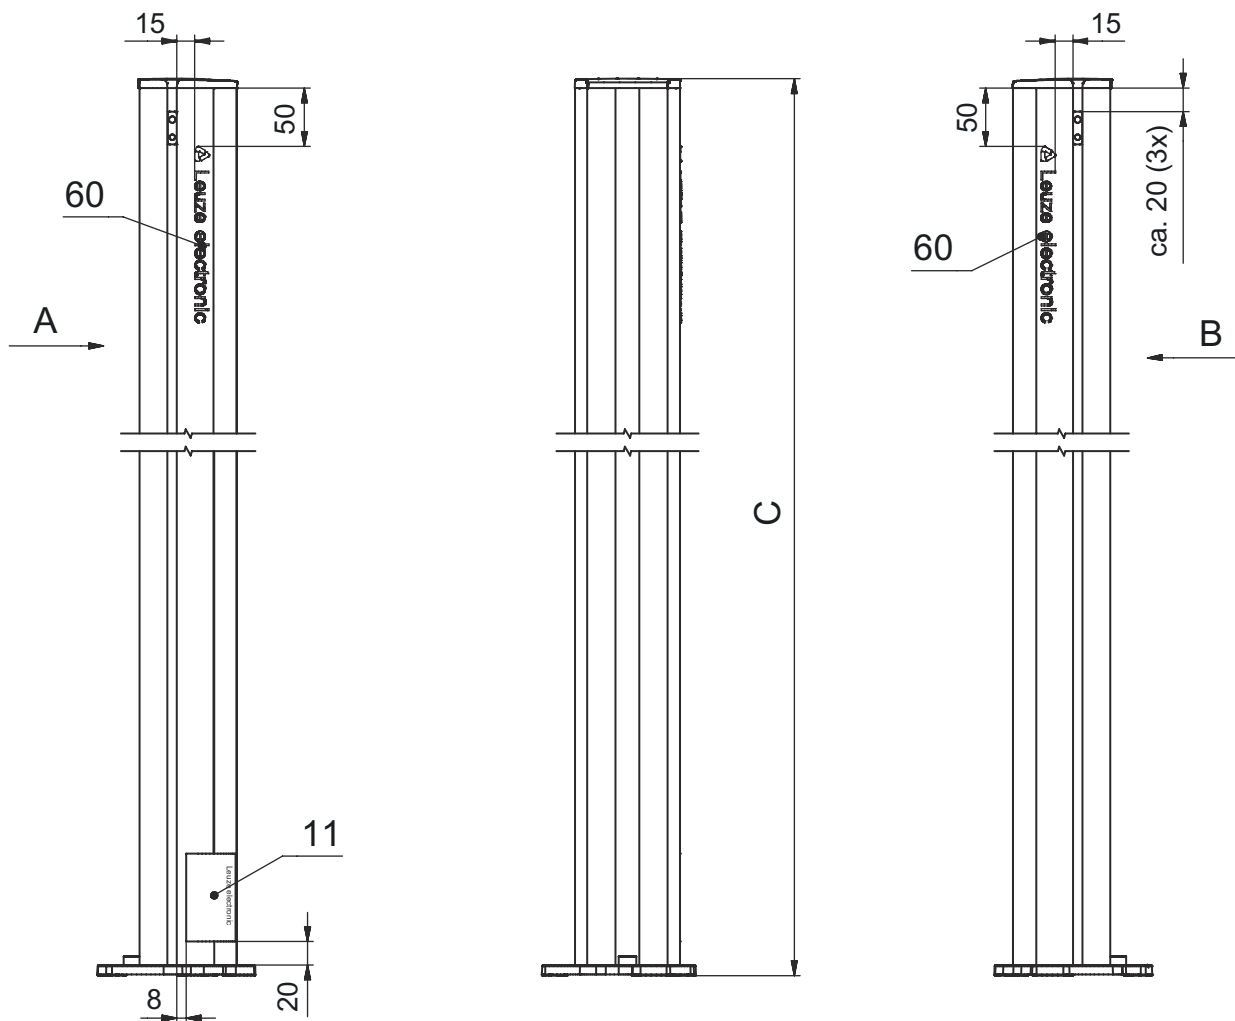

Hoja técnica

Columna de montaje

Código: 549627

DC-1070-S2

Contenido

- Datos técnicos
- Dibujos acotados
- Accesorios

La figura puede variar

Datos técnicos

Datos básicos

Serie	CC
Incluye	Soportes de sujeción BT-P40, 2 piezas
Apropiado para	Cortinas ópticas de seguridad MLC 500, MLC 300 Dispositivos de seguridad multihaz MLD 500, MLD 300
Tipo, columnas y espejo	Columna de montaje

Funciones

Funciones	Ajustable, 2 direcciones Montaje y protección de cortinas ópticas y dispositivos de seguridad multihaz
------------------	---

Datos mecánicos

Dimensiones (An x Al x L)	134 mm x 1.070 mm x 134 mm
Material de carcasa	Metal Plástico
Carcasa de metal	Aluminio
Peso neto	3.320 g
Color de carcasa	Amarillo, RAL 1021
Tipo de fijación	Placa de montaje
Función de rearme mecánica	No
Altura de columna sin pie	1.070 mm
Montaje externo de accesorios	Detrás Lateral

Dibujos acotados

Todas las medidas en milímetros

- A Al frente
- B Al frente
- C Altura total = 1070 mm

L Altura total = 1070 mm

Accesorios

Generalidades

	Código	Denominación	Artículo	Descripción
	50144378	SET 10x AC-UDC-2000	Perfil	Incluye: 10 Apropiado para: Columnas de montaje UDC-S2, DC-S2 Dimensiones: 2.000 mm Color: Amarillo Material: PVC