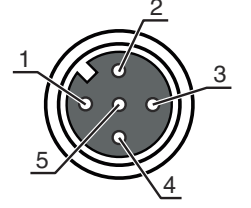

Elektrik bağlantısı

Pin	İletken rengi
1	kahverengi
2	beyaz
3	Mavi
4	siyah
5	gri