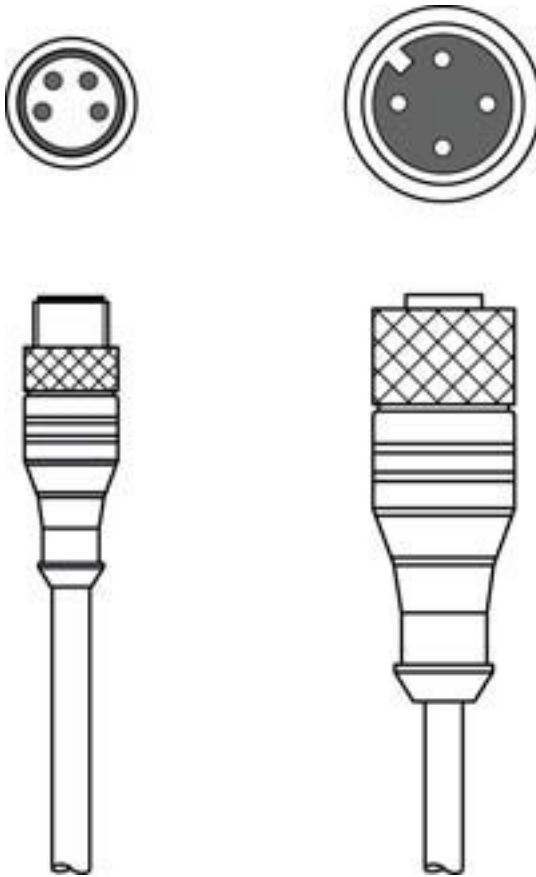

Teknik veri sayfası

Bağlantı kablosu

Ürün no.: 50155210

KDS 05 U-M12-4A-M8-4A-P1-020

İçerik

- Teknik veriler
- Elektrik bağlantısı
- Devre şeması

Şekil farklılık gösterebilir

Teknik veriler

Temel veriler

Uygulama	Kimyasallara karşı dayanım
----------	----------------------------

Bağlantı

Bağlantı 1

Bağlantı türü	Yuvarlak konektör
Vida dişi büyüklüğü	M12
Tip	dişi
Kutup sayısı	4 kutuplu
Kodlama	A kodlu
Versiyon	eksenel
Yuvarlak konektör, LED	Hayır

Bağlantı 2

Bağlantı türü	Yuvarlak konektör
Vida dişi büyüklüğü	M8
Tip	erkek
Kutup sayısı	4 kutuplu
Versiyon	eksenel

Kablo özellikleri

İletken sayısı	4 Adet
İletken enine kesiti	0,25 mm ²
AWG	24
Renk kılıf	siyah
Korumalı	Hayır
Silikonsuz	Evet
Kablo versiyonu	Bağlantı kablosu
Kablo çapı (dış)	4,4 mm
Kablo uzunluğu	2.000 mm
Malzeme kılıf	PUR
İletken izolasyonu	PP
Çekme zinciri uygunluğu	Evet
Dış kaplamanın özellikleri	FCKW, kadmiyum, silikon ve kurşun içermez, makineyle iyi işlenebilir
Dış kaplamanın dayanıklılığı	iyi bir yağ, benzin ve kimyasal dayanımına sahiptir, UL 1581 VW1 / CSA FT1 uyarınca alev geciktiricidir

Elektrik bağlantısı

Bağlantı 1

Bağlantı türü	Yuvarlak konektör
Vida dişi büyüklüğü	M12
Tip	dişi
Kutup sayısı	4 kutuplu
Kodlama	A kodlu
Versiyon	eksenel
Yuvarlak konektör, LED	Hayır

Bağlantı 2

Bağlantı türü	Yuvarlak konektör
Vida dişi büyüklüğü	M8
Tip	erkek
Kutup sayısı	4 kutuplu
Versiyon	eksenel