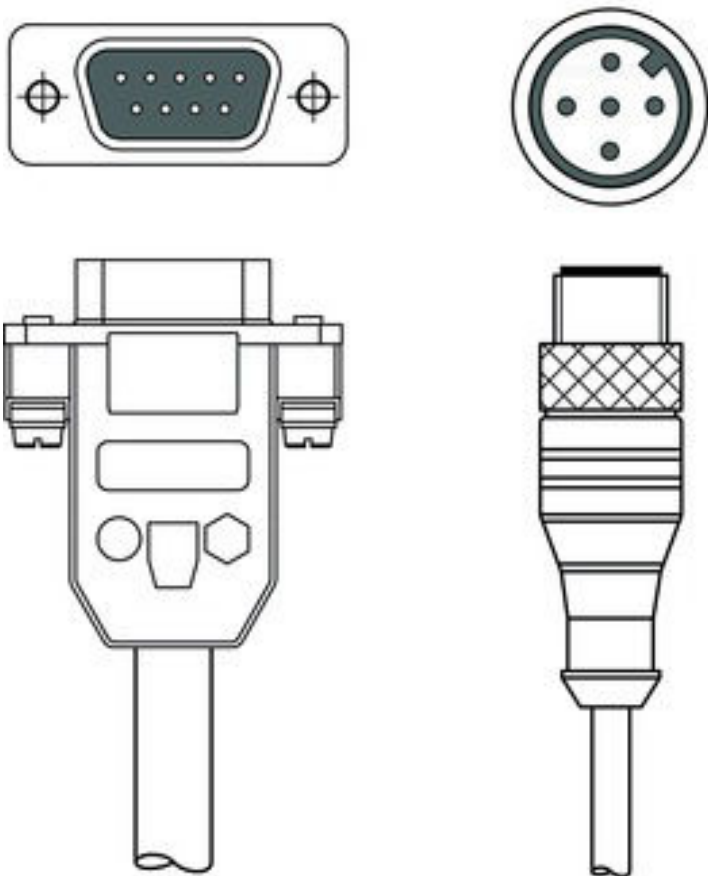

Folha de dados técnicos

Linha de serviço

N.º do art.: 50110155

KB-Service-3000

Conteúdo

- Dados técnicos
- Conexão elétrica

A imagem pode divergir

Dados técnicos

Dados básicos

Aplicação	Resistente a óleo e lubrificantes
-----------	-----------------------------------

Conexão

Conexão 1

Tipo de conexão	Conector redondo
Tamanho da rosca	M12
Tipo	male
Número de polos	5 polos
Codificação	Código A
Versão	Axial
Conector redondo, LED	Não

Conexão 2

Tipo de conexão	Sub-D
Tipo	female
Número de polos	9 polos
Versão	Axial

Características dos cabos

Número de fios	5 Unid.
Cor da bainha	Preto
Blindado	Sim
Versão do cabo	Cabo de ligação
Comprimento do cabo	3.000 mm
Material da bainha	PVC
Adequabilidade para correntes de arraste	Não

Conexão elétrica

Conexão 1

Tipo de conexão	Conector redondo
Tamanho da rosca	M12
Tipo	male
Número de polos	5 polos
Codificação	Código A
Versão	Axial
Conector redondo, LED	Não

Conexão 2

Tipo de conexão	Sub-D
Tipo	female
Número de polos	9 polos
Versão	Axial