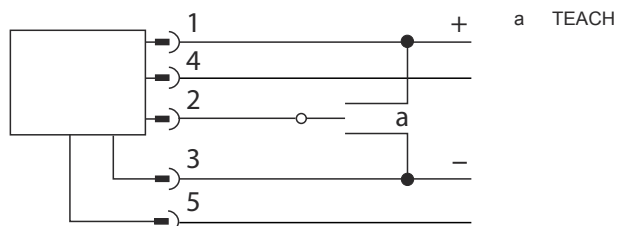

Conexão elétrica

Conexão 1

Função	Conexão com o dispositivo
	Entrada de teach
Tipo de conexão	Conector redondo
Comprimento do cabo	300 mm
Cor do cabo	Preto
Tamanho da rosca	M12
Tipo	female
Material	Plástico
Número de polos	5 polos
Codificação	Código A

Conexão 2

Função	Conexão com o dispositivo
Tipo de conexão	Conector redondo
Tamanho da rosca	M12
Tipo	male
Material	Metal
Número de polos	5 polos
Codificação	Código A

Diagramas de conexão

Acessórios

Tecnologia de conexão - Cabos de ligação

	N.º do art.	Designação	Artigo	Descrição
	50116738 *	K-DS M12A-M8A-4P-0,3m-PVC	Cabo de ligação	Aplicação: Resistente a produtos químicos Conexão 1: Conector redondo, M12, Axial, female, Código A, 4 polos Conexão 2: Conector redondo, M8, Axial, male, 4 polos Blindado: Não Comprimento do cabo: 300 mm Material da bainha: PVC
	50107276 *	K-DS M8A-M12A-4P-0,3m-PVC	Cabo de ligação	Aplicação: Resistente a produtos químicos Conexão 1: Conector redondo, M8, Axial, female, 4 polos Conexão 2: Conector redondo, M12, Axial, male, Código A, 4 polos Blindado: Não Comprimento do cabo: 300 mm Material da bainha: PVC