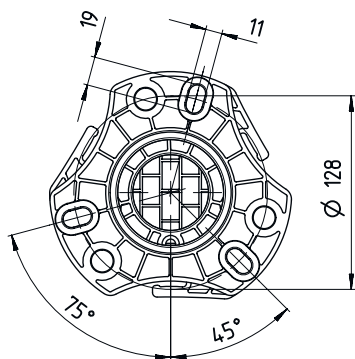

Funzioni

Funzioni	Montaggio e protezione di cortine fotoelettriche e barriere fotoelettriche multiraggio Regolabile, 3 direzioni
-----------------	---

Dati meccanici

Dimensioni (P x H x L)	160 mm x 2.160 mm x 149 mm
Materiale dell'alloggiamento	Metallo Plastica
Alloggiamento in metallo	Alluminio
Peso netto	7.200 g
Colore dell'alloggiamento	Giallo, RAL 1021
Tipo di fissaggio	Fissaggio al pavimento Piastra di montaggio
Funzione di riassetamento	Sì
Altezza colonna senza base	2.100 mm
Montaggio esterno di accessori	Laterale Posteriore

Disegni quotati

Tutte le dimensioni in millimetri

- A Anteriore
- B Anteriore
- C Altezza complessiva = 2160 mm

Disegni quotati

L Altezza colonna senza base = 2100 mm

Accessori

Generalità

	Cod. art.	Designazione	Articolo	Descrizione
	50144378	SET 10x AC-UDC-2000	Profilo	Contiene: 10 Idoneo per: Colonne di fissaggio UDC-S2, DC-S2 Lunghezza: 2.000 mm Materiale: PVC

Accessori

Parte di ricambio

	Cod. art.	Designazione	Articolo	Descrizione
	430220	SP-SET AP UDC/DC/ UMC/MC	Kit accessori colonne apparecchi e colonne a specchi	Tipo di articolo: Piastra adattatrice Dimensioni: 17,5 mm Colore dell'alloggiamento: Nero