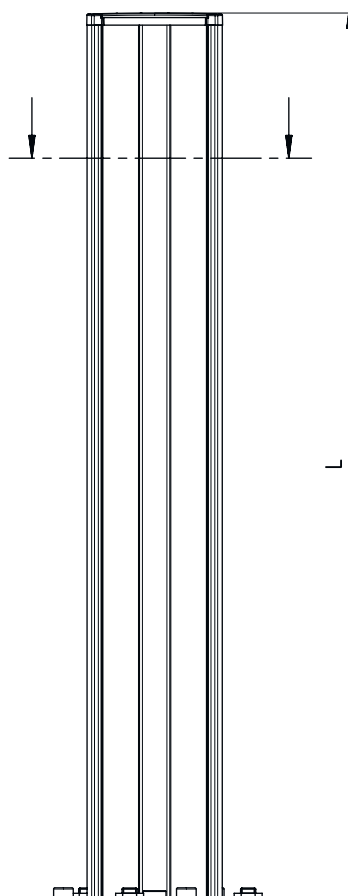

Scheda tecnica dati Colonna di fissaggio

Cod. art.: 549867

UDC-2100-S2

Contenuto

- Dati tecnici
- Disegni quotati
- Accessori

La figura può variare

Dati tecnici

Dati di base

Funzioni

Funzioni	Montaggio e protezione di cortine fotoelettriche e barriere fotoelettriche multiraggio Regolabile, 3 direzioni
-----------------	---

Dati meccanici

Dimensioni (P x H x L)	160 mm x 2.160 mm x 149 mm
Materiale dell'alloggiamento	Metallo Plastica
Alloggiamento in metallo	Alluminio
Peso netto	7.200 g
Colore dell'alloggiamento	Giallo, RAL 1021
Tipo di fissaggio	Fissaggio al pavimento Piastra di montaggio
Funzione di riassetamento	Sì
Altezza colonna senza base	2.100 mm
Montaggio esterno di accessori	Laterale Posteriore

Disegni quotati

Tutte le dimensioni in millimetri

- A Anteriore
- B Anteriore
- C Altezza complessiva = 2160 mm

Disegni quotati

L Altezza colonna senza base = 2100 mm

Accessori

Generalità

	Cod. art.	Designazione	Articolo	Descrizione
	50144378	SET 10x AC-UDC-2000	Profilo	Contiene: 10 Idoneo per: Colonne di fissaggio UDC-S2, DC-S2 Lunghezza: 2.000 mm Materiale: PVC

Accessori

Parte di ricambio

	Cod. art.	Designazione	Articolo	Descrizione
	430220	SP-SET AP UDC/DC/ UMC/MC	Kit accessori colonne apparecchi e colonne a specchi	Tipo di articolo: Piastra adattatrice Dimensioni: 17,5 mm Colore dell'alloggiamento: Nero