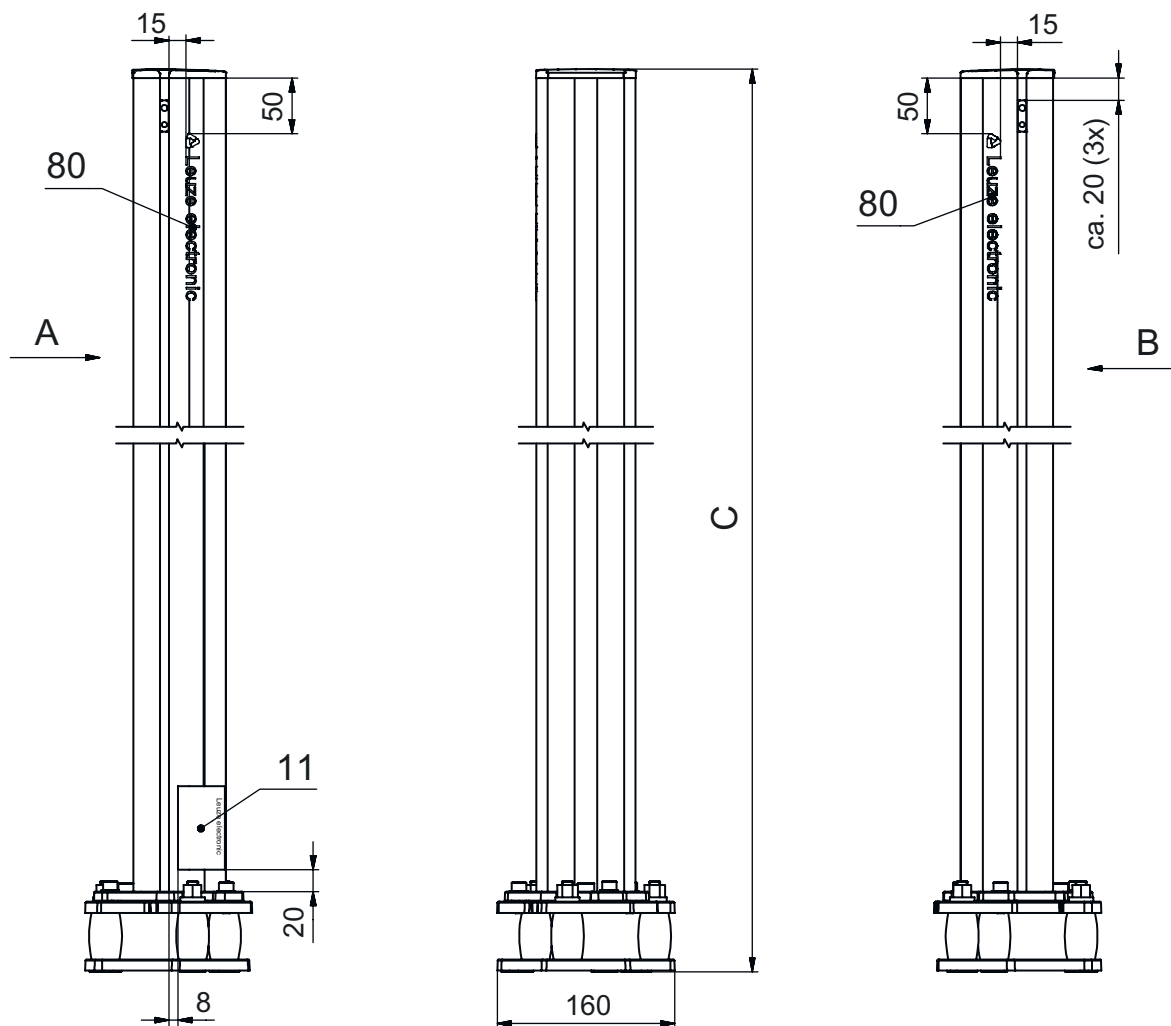

Serie	UDC
Contiene	Kit di fissaggio per il montaggio al suolo Supporti di serraggio BT-P40, 2 pezzi
Idoneo per	Barriere fotoelettriche multiraggio di sicurezza MLD 500, MLD 300 Cortine fotoelettriche di sicurezza MLC 500, MLC 300
Tipo di colonne e specchi	Colonna di fissaggio

Funzioni

Funzioni	Montaggio e protezione di cortine fotoelettriche e barriere fotoelettriche multiraggio Regolabile, 3 direzioni
-----------------	---

Dati meccanici

Dimensioni (P x H x L)	160 mm x 2.160 mm x 149 mm
Materiale dell'alloggiamento	Metallo Plastica
Alloggiamento in metallo	Alluminio
Peso netto	7.200 g
Colore dell'alloggiamento	Giallo, RAL 1021
Tipo di fissaggio	Fissaggio al pavimento Piastra di montaggio
Funzione di riassetamento	Sì
Altezza colonna senza base	2.100 mm
Montaggio esterno di accessori	Laterale Posteriore

Disegni quotati

Tutte le dimensioni in millimetri

- A Anteriore
- B Anteriore
- C Altezza complessiva = 2160 mm

Disegni quotati

L Altezza colonna senza base = 2100 mm

Accessori

Generalità

	Cod. art.	Designazione	Articolo	Descrizione
	50144378	SET 10x AC-UDC-2000	Profilo	Contiene: 10 Idoneo per: Colonne di fissaggio UDC-S2, DC-S2 Lunghezza: 2.000 mm Materiale: PVC

Accessori

Parte di ricambio

	Cod. art.	Designazione	Articolo	Descrizione
	430220	SP-SET AP UDC/DC/ UMC/MC	Kit accessori colonne apparecchi e colonne a specchi	Tipo di articolo: Piastra adattatrice Dimensioni: 17,5 mm Colore dell'alloggiamento: Nero