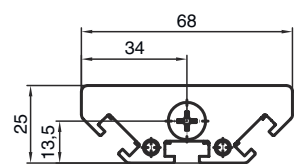

### Datos mecánicos

Dimensiones (An x Al x L)	25 mm x 68 mm x 1.270 mm
Peso neto	2.300 g
Color de carcasa	Amarillo, RAL 1021
Tipo de fijación	Montaje en ranura Soporte giratorio
Apropiados para el sensor	Cortinas ópticas de seguridad MLC 500, MLC 300
Altura del campo de protección hasta	1.200 mm
Longitud de espejo	1.260 mm

## Dibujos acotados

Todas las medidas en milímetros

### Espejo

L Longitud = 1270 mm  
SL Longitud de espejo = 1260 mm