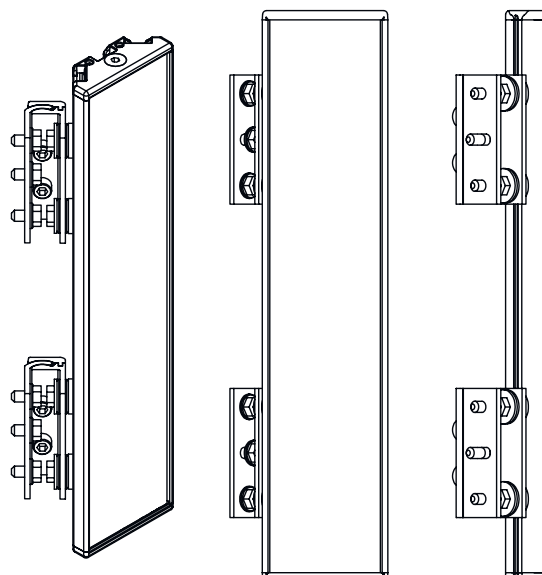

### Montaje con escuadra estándar BT-UM60

- A Lateral
- B Posterior
- C Inclinación ajustable (0 - 90°)

## Dibujos acotados

Montaje con soporte orientable BT-SSD

A

B

- A Posterior
- B Lateralmente 45°