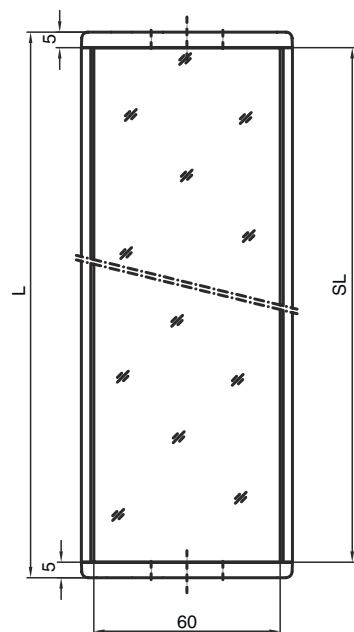

### Datos mecánicos

Dimensiones (An x Al x L)	25 mm x 68 mm x 1.270 mm
Peso neto	2.300 g
Color de carcasa	Amarillo, RAL 1021
Tipo de fijación	Montaje en ranura Soporte giratorio
Apropiados para el sensor	Cortinas ópticas de seguridad MLC 500, MLC 300
Altura del campo de protección hasta	1.200 mm
Longitud de espejo	1.260 mm

## Dibujos acotados

Todas las medidas en milímetros

### Espejo

L Longitud = 1270 mm  
SL Longitud de espejo = 1260 mm