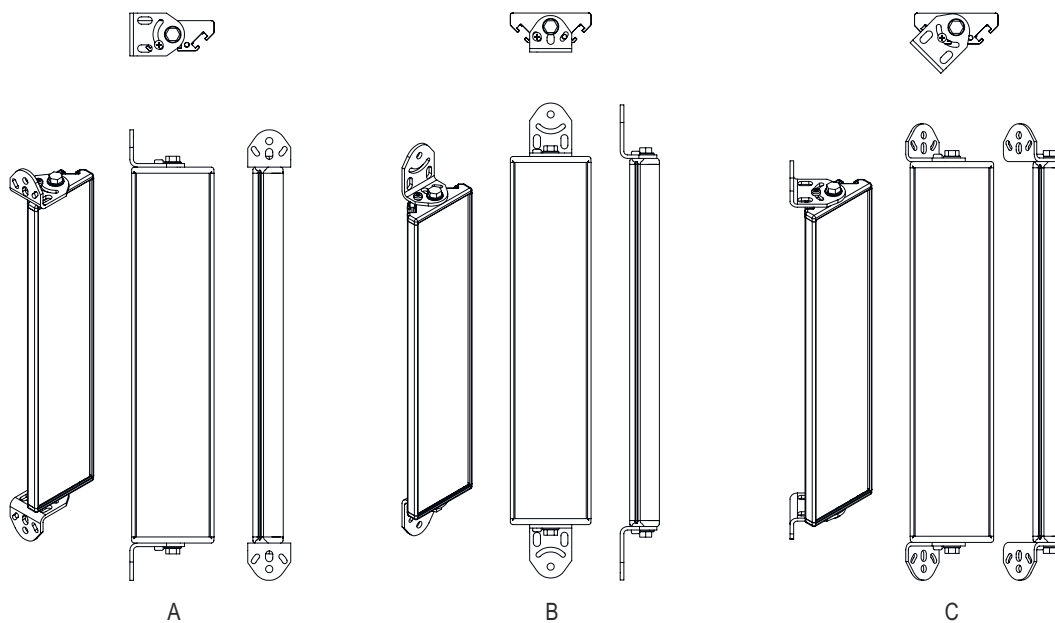

Dibujos acotados

Montaje con escuadra estándar BT-UM60

- A Lateral
- B Posterior
- C Inclinación ajustable (0 - 90°)