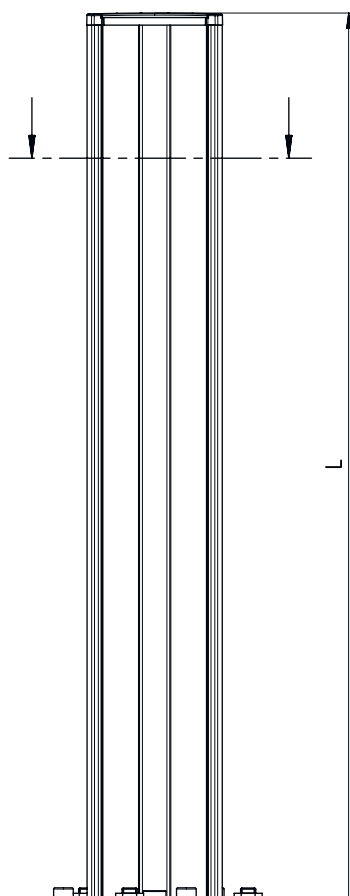

Hoja técnica

Columna de montaje

Código: 549879

UDC-1140-S2

Contenido

- Datos técnicos
- Dibujos acotados
- Accesorios

La figura puede variar

Datos técnicos

Funciones

Funciones	Ajustable, 3 direcciones Montaje y protección de cortinas ópticas y dispositivos de seguridad multihaz
------------------	---

Datos mecánicos

Dimensiones (An x Al x L)	160 mm x 1.200 mm x 149 mm
Material de carcasa	Metal Plástico
Carcasa de metal	Aluminio
Peso neto	5.016 g
Color de carcasa	Amarillo, RAL 1021
Tipo de fijación	Placa de montaje Sujeción al suelo
Función de rearme mecánica	Sí
Altura de columna sin pie	1.140 mm
Montaje externo de accesorios	Detrás Lateral

Dibujos acotados

Todas las medidas en milímetros

- A Al frente
- B Al frente
- C Altura total = 1200 mm

Dibujos acotados

L Altura de columna sin pie = 1140 mm

Accesorios

Generalidades

	Código	Denominación	Artículo	Descripción
	50144378	SET 10x AC-UDC-2000	Perfil	Incluye: 10 Apropiado para: Columnas de montaje UDC-S2, DC-S2 Dimensiones: 2.000 mm Color: Amarillo Material: PVC

Accesorios**Pieza de repuesto**

	Código	Denominación	Artículo	Descripción
	430220	SP-SET AP UDC/DC/ UMC/MC	Set de accesorios para las columnas de aparatos y de espejos	Tipo de artículo: Placa adaptadora Color de carcasa: Negro