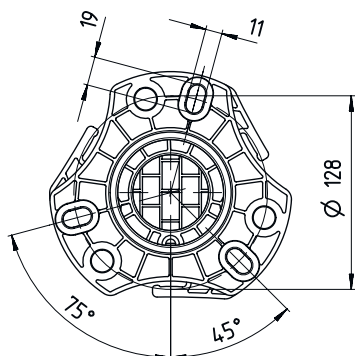

Funciones

Funciones	Ajustable, 3 direcciones Montaje y protección de cortinas ópticas y dispositivos de seguridad multihaz
------------------	---

Datos mecánicos

Dimensiones (An x Al x L)	160 mm x 1.200 mm x 149 mm
Material de carcasa	Metal Plástico
Carcasa de metal	Aluminio
Peso neto	5.016 g
Color de carcasa	Amarillo, RAL 1021
Tipo de fijación	Placa de montaje Sujeción al suelo
Función de rearme mecánica	Sí
Altura de columna sin pie	1.140 mm
Montaje externo de accesorios	Detrás Lateral

Dibujos acotados

Todas las medidas en milímetros

- A Al frente
- B Al frente
- C Altura total = 1200 mm

Dibujos acotados

L Altura de columna sin pie = 1140 mm

Accesorios

Generalidades

	Código	Denominación	Artículo	Descripción
	50144378	SET 10x AC-UDC-2000	Perfil	Incluye: 10 Apropiado para: Columnas de montaje UDC-S2, DC-S2 Dimensiones: 2.000 mm Color: Amarillo Material: PVC