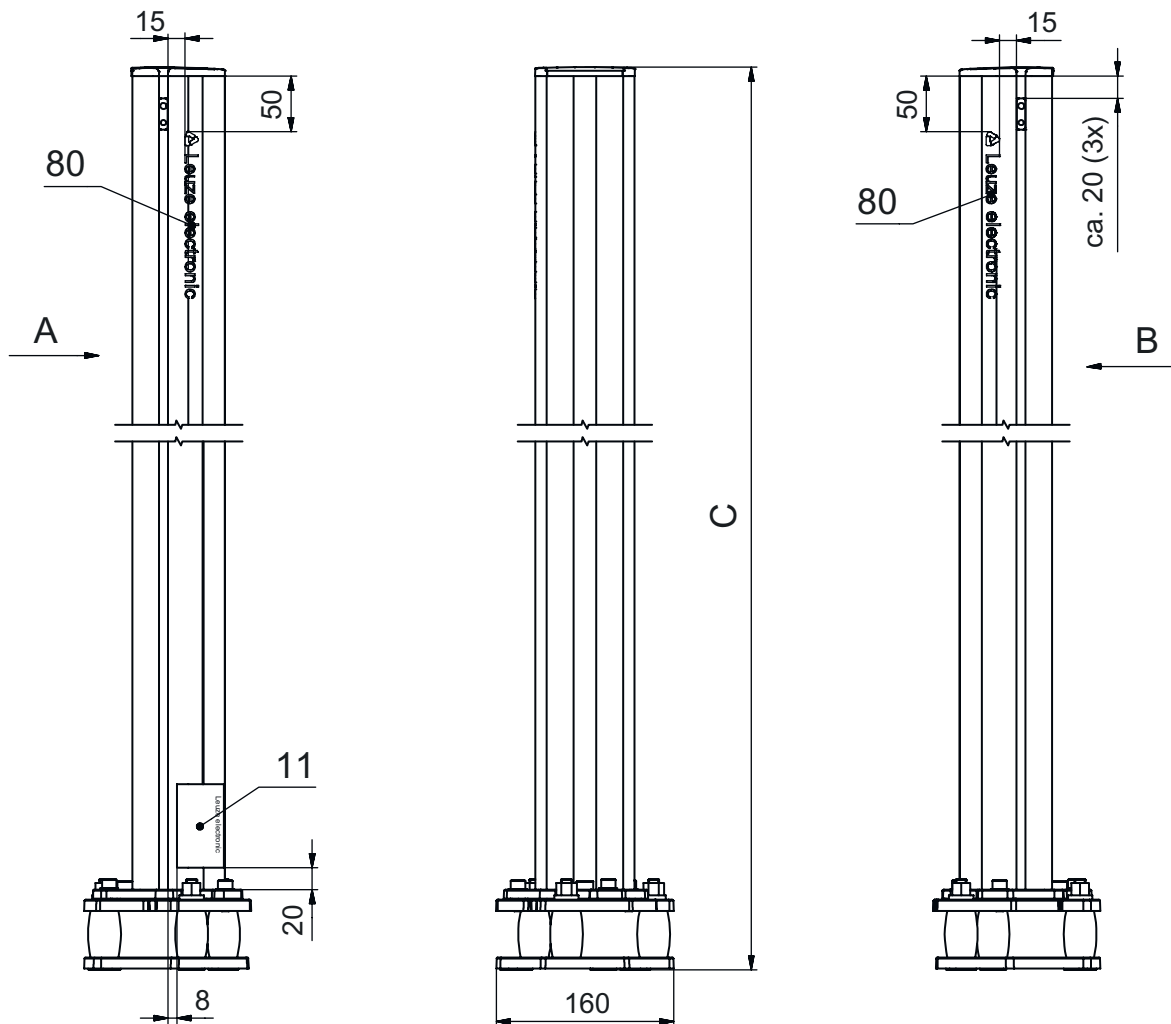

Hoja técnica

Columna de montaje

Código: 549879

UDC-1140-S2

Contenido

- Datos técnicos
- Dibujos acotados
- Accesorios

La figura puede variar

Datos técnicos

Datos básicos

Serie	UDC
Incluye	Juego de fijación para el montaje en el suelo Soportes de sujeción BT-P40, 2 piezas
Apropiado para	Cortinas ópticas de seguridad MLC 500, MLC 300 Dispositivos de seguridad multihaz MLD 500, MLD 300
Tipo, columnas y espejo	Columna de montaje

Funciones

Funciones	Ajustable, 3 direcciones Montaje y protección de cortinas ópticas y dispositivos de seguridad multihaz
------------------	---

Datos mecánicos

Dimensiones (An x Al x L)	160 mm x 1.200 mm x 149 mm
Material de carcasa	Metal Plástico
Carcasa de metal	Aluminio
Peso neto	5.016 g
Color de carcasa	Amarillo, RAL 1021
Tipo de fijación	Placa de montaje Sujeción al suelo
Función de rearme mecánica	Sí
Altura de columna sin pie	1.140 mm
Montaje externo de accesorios	Detrás Lateral

Dibujos acotados

Todas las medidas en milímetros

- A Al frente
- B Al frente
- C Altura total = 1200 mm

Dibujos acotados

L Altura de columna sin pie = 1140 mm

Accesorios

Generalidades

	Código	Denominación	Artículo	Descripción
	50144378	SET 10x AC-UDC-2000	Perfil	Incluye: 10 Apropiado para: Columnas de montaje UDC-S2, DC-S2 Dimensiones: 2.000 mm Color: Amarillo Material: PVC