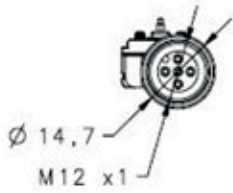

## 연결

연결	1 개수
<b>연결 1</b>	
기능	캐스케이드 Host In
연결부 종류	원형 커넥터가 있는 케이블
케이블 길이	100 mm
덮개 재료	PUR
케이블 색상	흑색
나사 크기	M12
유형	암
재료	플라스틱
핀 개수	5 핀
인코딩	A-코딩됨

## 치수 도면

전체 치수 정보(mm)