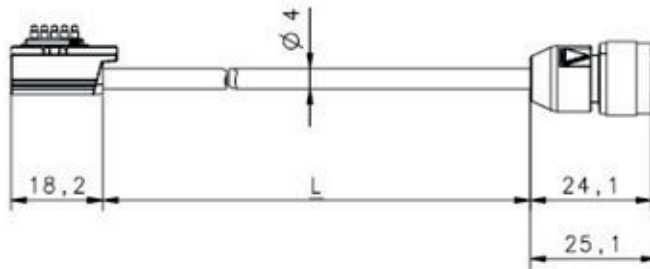

치수 도면

전체 치수 정보(mm)

전기 연결

연결 1

기능	캐스케이드 Host In
연결부 종류	원형 커넥터가 있는 케이블
케이블 길이	100 mm
덮개 재료	PUR
케이블 색상	흑색
나사 크기	M12
유형	암
재료	플라스틱
핀 개수	5 핀
인코딩	A-코딩됨