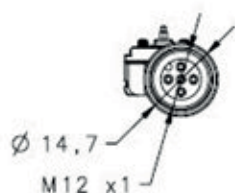

## コネクタ

コネクタ数	1 個数
<b>コネクタ 1</b>	
機能	カスケード ホスト In
コネクタの種類	丸形プラグ付きケーブル
ケーブル長	100 mm
シースの素材	PUR
ケーブル色	黒色
ネジ寸	M12
タイプ	メス
素材	プラスチック
極数	5 -極
コーディング	A-符号化

## 寸法図

すべての寸法表記はミリメートル