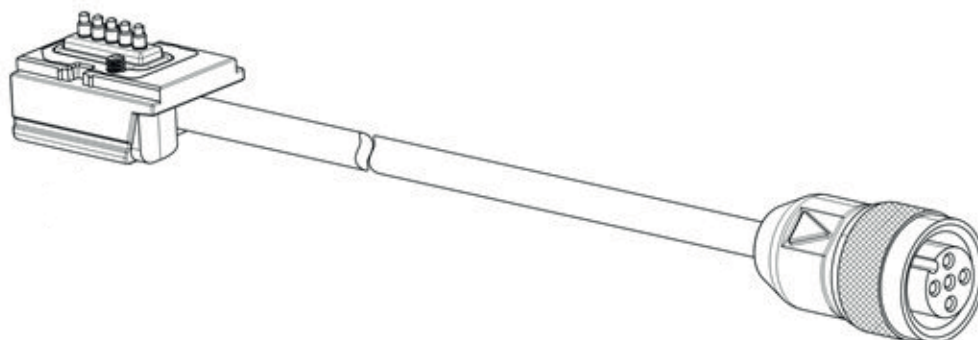

寸法図

すべての寸法表記はミリメートル

電気的接続

コネクタ 1

機能	カスケード ホスト In
コネクタの種類	丸形プラグ付きケーブル
ケーブル長	100 mm
シースの素材	PUR
ケーブル色	黒色
ネジ寸	M12
タイプ	メス
素材	プラスチック
極数	5-極
コーディング	A-符号化