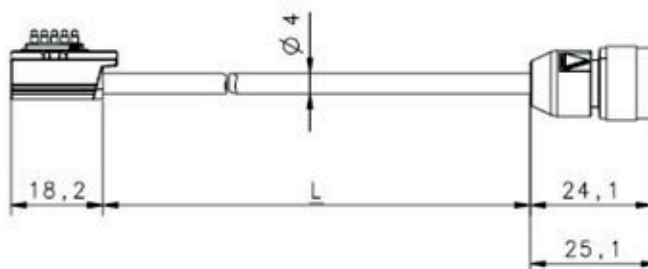

寸法図

すべての寸法表記はミリメートル

電気的接続

コネクタ 1

機能	カスケード ホスト In
コネクタの種類	丸形プラグ付きケーブル
ケーブル長	100 mm
シースの素材	PUR
ケーブル色	黒色
ネジ寸	M12
タイプ	メス
素材	プラスチック
極数	5-極
コーディング	A-符号化