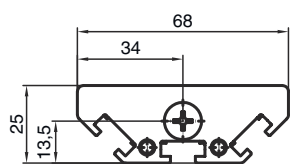

### Datos mecánicos

Dimensiones (An x Al x L)	25 mm x 68 mm x 370 mm
Peso neto	800 g
Color de carcasa	Amarillo, RAL 1021
Tipo de fijación	Montaje en ranura Soporte giratorio
Apropiados para el sensor	Cortinas ópticas de seguridad MLC 500, MLC 300
Altura del campo de protección hasta	300 mm
Longitud de espejo	360 mm

## Dibujos acotados

Todas las medidas en milímetros

### Espejo

L Longitud = 370 mm  
SL Longitud de espejo = 360 mm