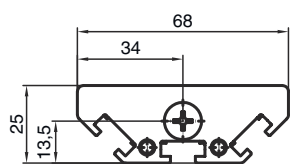

### Datos mecánicos

<b>Dimensiones (An x Al x L)</b>	25 mm x 68 mm x 1.120 mm
<b>Peso neto</b>	2.020 g
<b>Color de carcasa</b>	Amarillo, RAL 1021
<b>Tipo de fijación</b>	Montaje en ranura Soporte giratorio
<b>Apropiados para el sensor</b>	Cortinas ópticas de seguridad MLC 500, MLC 300
<b>Altura del campo de protección hasta</b>	1.050 mm
<b>Longitud de espejo</b>	1.110 mm

## Dibujos acotados

Todas las medidas en milímetros

### Espejo

L Longitud = 1120 mm  
SL Longitud de espejo = 1110 mm