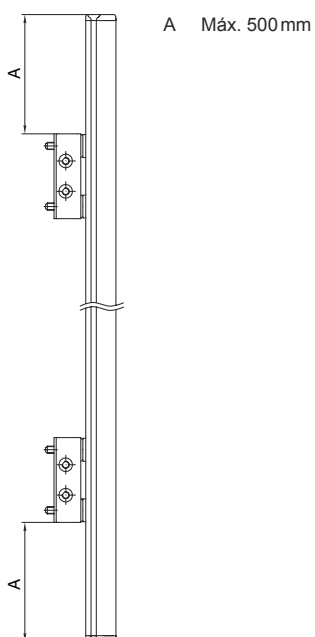

Distancias de montaje