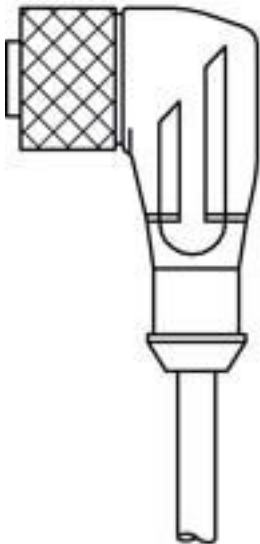

## Scheda tecnica dati Cavo di collegamento

Cod. art.: 429074

CB-M12-10000S-5WF

### Contenuto

- Dati tecnici
- Collegamento elettrico
- Schemi elettrici

La figura può variare

#### Proprietà del cavo

Numero di conduttori	4 pezzo(i)
Sezione del conduttore	0,34 mm <sup>2</sup>
Colore della guaina	Nero
Schermato	Sì
Modello di cavo	Cavo di collegamento (aperto da un lato)
Diametro del cavo (esterno)	6 mm
Lunghezza cavo	10.000 mm
Materiale della guaina	PUR
Idoneità per catena portacavi	No