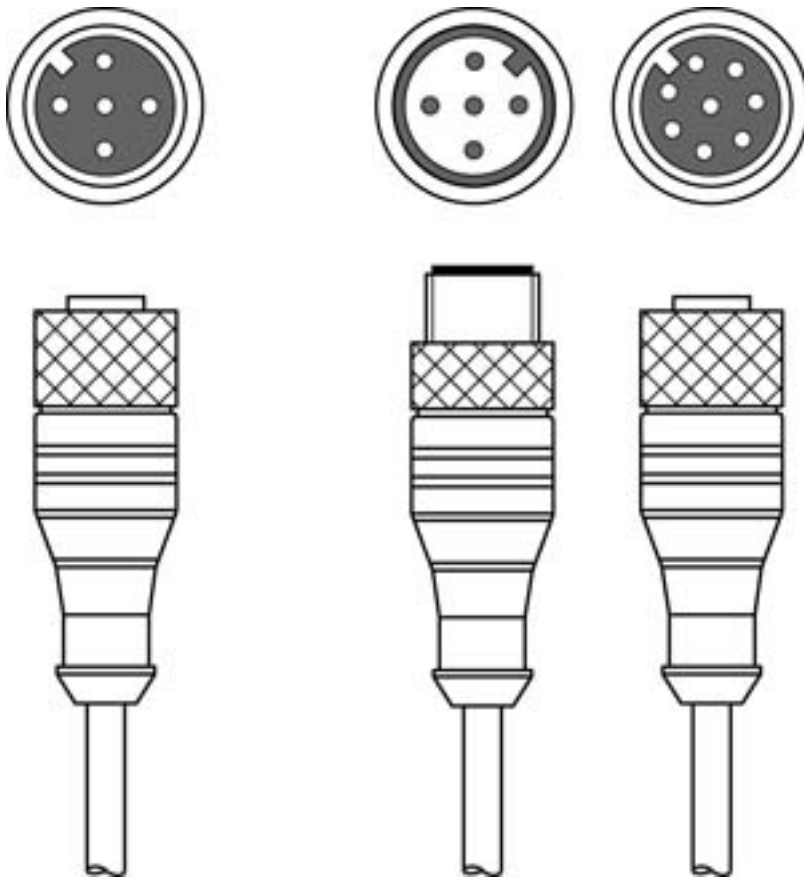

### 상호접속 케이블

품목 번호: 50118183

K-Y1 M12A-5m-M12A-S-PUR

#### 내용

- 기술 데이터
- 전기 연결

그림과 차이가 날 수 있습니다