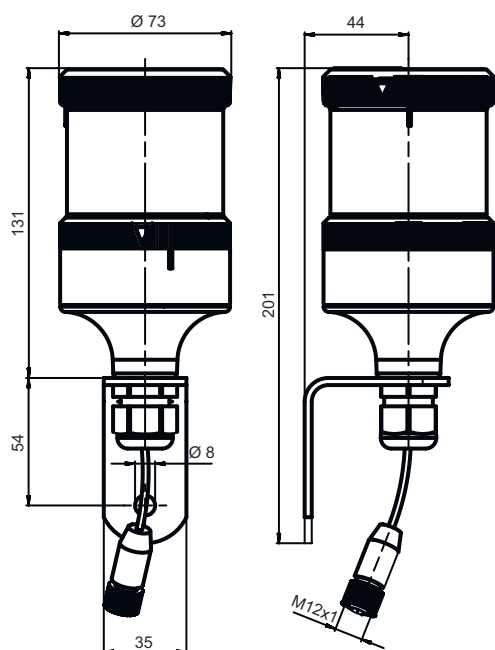

### Données mécaniques

Forme	Cylindrique
Dimensions (Ø x L)	70 mm x 200 mm
Matériau du boîtier	Plastique
Boîtier en plastique	PC
Couleur du boîtier	Noir Transparent
Type d'agent lumineux	LED/24V
Séquence de signalisation	Lumière permanente
Couleur de calotte	Transparent
Angle de rayonnement	360°

## Encombrement

Toutes les dimensions sont en millimètres

### Connexion 1

Fonction	Alimentation en tension
Type de connexion	Câble à connecteur rond
Longueur de câble	2.000 mm
Couleur de câble	Noir
Taille du filetage	M12
Type	Prise mâle
Matériau	Métallique
Nombre de pôles	5 pôles
Codage	Codage A