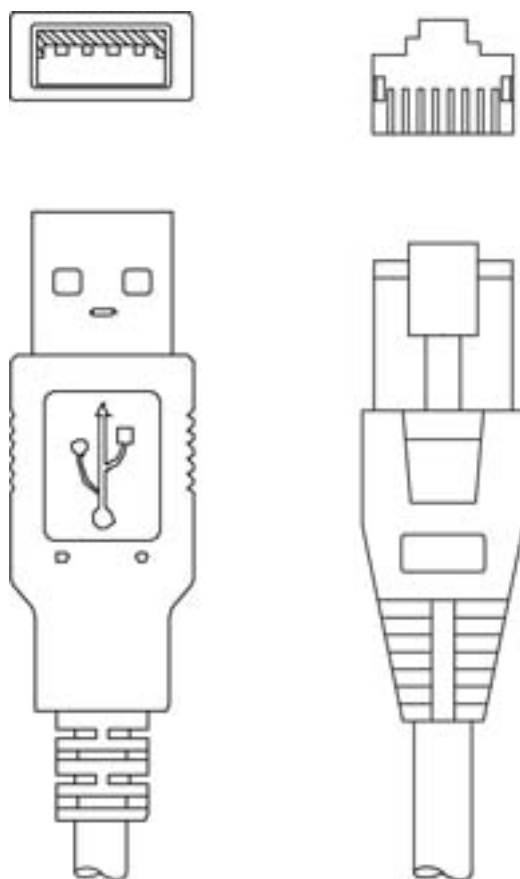

Fiche technique

Câble de liaison

Art. n°: 50120432

KB USB-1 HS 65x8

Contenu

- Caractéristiques techniques
- Raccordement électrique

Figure pouvant varier

Caractéristiques techniques

Données de base

Adapté pour	HS 65x8
Adapté pour interface	USB

Connexion

Connexion 1

Type de connexion	RJ41
Connecteur rond, LED	Non

Connexion 2

Type de connexion	USB
Type de connecteur	USB 1.1 Standard-A

Propriétés du câble

Nombre de brins	4 pièce(s)
Couleur de la gaine	Gris
Blindé	Oui
Modèle de câble	Câble spiralé
Diamètre (extérieur) du câble	4 mm
Longueur de câble	2.800 mm
Matériau de gaine	TPU
Possibilité d'utilisation sur chaîne d'entraînement	Non

Raccordement électrique

Connexion 1

Type de connexion	RJ41
Connecteur rond, LED	Non

Broche Affectation des broches

1	Blindage
2	n.c.
3	GND
4	n.c.
5	n.c.
6	n.c.
7	+5 V CC
8	n.c.
9	DATA+
10	DATA-

Connexion 2