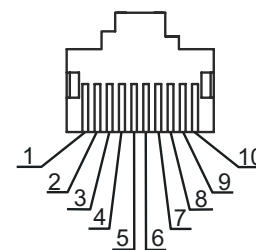

Classification

Numéro de tarif douanier	85444290
ECLASS 5.1.4	27279201
ECLASS 8.0	27279218
ECLASS 9.0	27060311
ECLASS 10.0	27060311
ECLASS 11.0	27060311
ECLASS 12.0	27060311
ECLASS 13.0	27060311
ECLASS 14.0	27060311
ECLASS 15.0	27060311
ETIM 5.0	EC001855
ETIM 6.0	EC001855
ETIM 7.0	EC001855
ETIM 8.0	EC001855
ETIM 9.0	EC001855
ETIM 10.0	EC001855

Raccordement électrique

Connexion 1

Type de connexion	RJ41
Connecteur rond, LED	Non

Broche Affectation des broches

1	Blindage
2	n.c.
3	GND
4	n.c.
5	n.c.
6	n.c.
7	+5 V CC
8	n.c.
9	DATA+
10	DATA-

Connexion 2