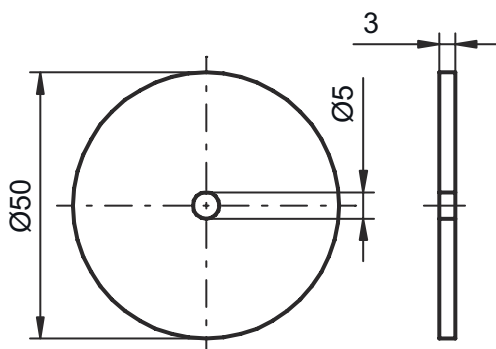

Caractéristiques techniques

Données de base

Série	TFM
Adapté pour	RFM
Puce	I-CodeSLI
Fréquence de travail	13,56 MHz

Données électriques

Données de puissance

Capacité de mémoire	112 B
Bloc de mémoire	28 pièce(s)

Certifications

Normes de référence	ISO 15693

Données mécaniques

Forme	Vitre
Épaisseur	2,5 mm
Diamètre extérieur	50 mm
Diamètre intérieur	5 mm
Matériau du boîtier	Plastique
Boîtier en plastique	PA 66
Poids net	4 g

Caractéristiques ambiantes

Température ambiante, fonctionnement	-25 ... 85 °C

Certifications

Indice de protection	IP 68

Classification

Numéro de tarif douanier	85235200
ECLASS 5.1.4	27289200
ECLASS 8.0	27289290
ECLASS 9.0	27280402
ECLASS 10.0	27280402
ECLASS 11.0	27280402
ECLASS 12.0	27280402
ECLASS 13.0	27280402
ECLASS 14.0	27280402
ECLASS 15.0	27280402
ETIM 5.0	EC002498
ETIM 6.0	EC002996
ETIM 7.0	EC002996
ETIM 8.0	EC002996
ETIM 9.0	EC002996
ETIM 10.0	EC002996

Encombrement

Toutes les dimensions sont en millimètres

Remarques

Respecter les directives d'utilisation conforme !

- ⚠ Le produit n'est pas un capteur de sécurité et ne sert pas à la protection des personnes.
- ⚠ Le produit ne doit être mis en service que par des personnes qualifiées.
- ⚠ Employez toujours le produit dans le respect des directives d'utilisation conforme.