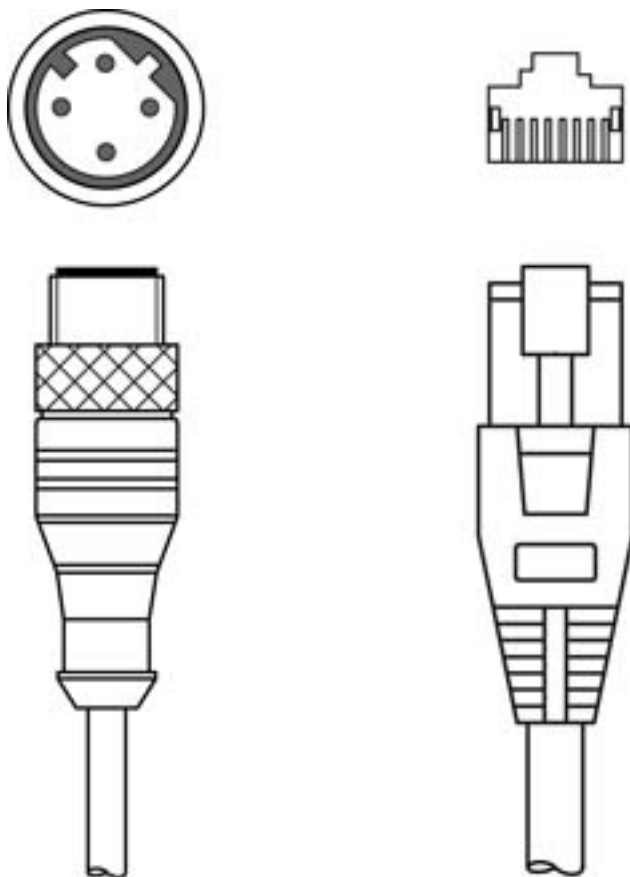

Folha de dados técnicos

Cabo de ligação

N.º do art.: 50109883

KB ET-15000-SA-RJ45

Conteúdo

- Dados técnicos
- Ligação elétrica

A imagem pode divergir

Dados técnicos

Dados básicos

Adequado para interface	Ethernet
-------------------------	----------

Conexão

Conexão 1

Tipo de conexão	Conector redondo
Tamanho da rosca	M12
Tipo	male
Número de polos	4 polos
Codificação	Código D
Versão	Axial

Conexão 2

Tipo de conexão	RJ45
Tipo	male
Número de polos	4 polos
Versão	Axial

Características dos cabos

Número de fios	4 Unid.
Cor da bainha	Verde
Blindado	Sim
Versão do cabo	Cabo de ligação
Diâmetro do cabo (exterior)	6,5 mm
Comprimento do cabo	15.000 mm
Material da bainha	PUR

Classificação

Número da pauta aduaneira	85444290
eCl@ss 8.0	27279218
eCl@ss 9.0	27060311
ETIM 5.0	EC001855
ETIM 6.0	EC001855

Ligação elétrica

Conexão 1

Tipo de conexão	Conector redondo
Tamanho da rosca	M12
Tipo	male
Número de polos	4 polos
Codificação	Código D
Versão	Axial