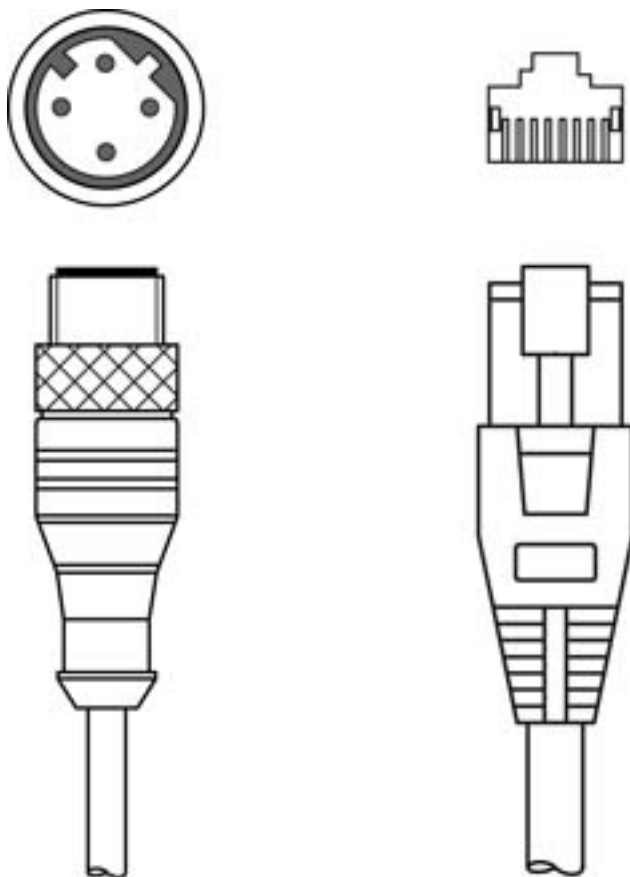

Folha de dados técnicos

Cabo de ligação

N.º do art.: 50109882

KB ET-10000-SA-RJ45

Conteúdo

- Dados técnicos
- Ligação elétrica

A imagem pode divergir

Dados técnicos

Dados básicos

Adequado para interface	Ethernet
-------------------------	----------

Conexão

Conexão 1

Tipo de conexão	Conector redondo
Tamanho da rosca	M12
Tipo	male
Número de polos	4 polos
Codificação	Código D
Versão	Axial

Conexão 2

Tipo de conexão	RJ45
Tipo	male
Número de polos	4 polos
Versão	Axial

Características dos cabos

Número de fios	4 Unid.
Cor da bainha	Verde
Blindado	Sim
Versão do cabo	Cabo de ligação
Diâmetro do cabo (exterior)	6,5 mm
Comprimento do cabo	10.000 mm
Material da bainha	PUR

Classificação

Número da pauta aduaneira	85444290
eCl@ss 8.0	27279218
eCl@ss 9.0	27060311
ETIM 5.0	EC001855
ETIM 6.0	EC001855

Ligação elétrica

Conexão 1

Tipo de conexão	Conector redondo
Tamanho da rosca	M12
Tipo	male
Número de polos	4 polos
Codificação	Código D
Versão	Axial