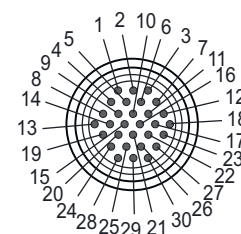

Collegamento 1

Tipo di collegamento	Connettore circolare
Grandezza della filettatura	M30
Tipo	female
Numero di poli	30 poli
Modello	Assiale
Connettore circolare, LED	No

Collegamento 2

Tipo di collegamento	A cablare

Proprietà del cavo

Numero di conduttori	30 pezzo(i)
Colore della guaina	Nero
Schermato	Si
Modello di cavo	Cavo di collegamento (aperto da un lato)
Diametro del cavo (esterno)	9 mm
Lunghezza cavo	10.000 mm
Materiale della guaina	PVC
Idoneità per catena portacavi	No

Dati meccanici

Peso netto	1.316 g

Certificazioni

Omologazioni	RoHS

Classificazione

Voce tariffaria doganale	85444290
ECLASS 5.1.4	27279201
ECLASS 8.0	27279218
ECLASS 9.0	27060311
ECLASS 10.0	27060311
ECLASS 11.0	27060311
ECLASS 12.0	27060311
ECLASS 13.0	27060311
ECLASS 14.0	27060311
ECLASS 15.0	27060311
ECLASS 16.0	27060311
ETIM 5.0	EC001855
ETIM 6.0	EC001855
ETIM 7.0	EC001855
ETIM 8.0	EC001855
ETIM 9.0	EC001855
ETIM 10.0	EC001855
UNSPSC 26.08	26121604

Collegamento elettrico

Collegamento 1

Tipo di collegamento	Connettore circolare
Grandezza della filettatura	M30
Tipo	female
Numero di poli	30 poli
Modello	Assiale
Connettore circolare, LED	No
Alloggiamento del connettore	Schermatura

Pin

1	Bianco
2	Marrone
3	Verde
4	Grigio
5	Rosa
6	Rosso
7	Giallo
8	Nero
9	Viola
10	Grigio / Rosa
11	Blu / Rosso
12	Bianco / Verde
13	Marrone / Verde
14	Bianco / Giallo
15	Giallo / Marrone
16	Bianco / Grigio
17	Grigio / Marrone

Colore del conduttore