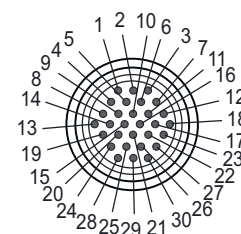

Collegamento 1

Tipo di collegamento	Connettore circolare
Grandezza della filettatura	M30
Tipo	female
Numero di poli	30 poli
Modello	Assiale
Connettore circolare, LED	No

Collegamento 2

Tipo di collegamento	A cablare

Proprietà del cavo

Numero di conduttori	30 pezzo(i)
Colore della guaina	Nero
Schermato	Si
Modello di cavo	Cavo di collegamento (aperto da un lato)
Diametro del cavo (esterno)	9 mm
Lunghezza cavo	5.000 mm
Materiale della guaina	PVC
Idoneità per catena portacavi	No

Dati meccanici

Peso netto	720 g

Certificazioni

Omologazioni	RoHS

Classificazione

Voce tariffaria doganale	85444290
ECLASS 5.1.4	27279201
ECLASS 8.0	27279218
ECLASS 9.0	27060311
ECLASS 10.0	27060311
ECLASS 11.0	27060311
ECLASS 12.0	27060311
ECLASS 13.0	27060311
ECLASS 14.0	27060311
ECLASS 15.0	27060311
ECLASS 16.0	27060311
ETIM 5.0	EC001855
ETIM 6.0	EC001855
ETIM 7.0	EC001855
ETIM 8.0	EC001855
ETIM 9.0	EC001855
ETIM 10.0	EC001855
UNSPSC 26.08	26121604

Collegamento elettrico

Collegamento 1

Tipo di collegamento	Connettore circolare
Grandezza della filettatura	M30
Tipo	female
Numero di poli	30 poli
Modello	Assiale
Connettore circolare, LED	No
Alloggiamento del connettore	Schermatura

Pin

1	Bianco
2	Marrone
3	Verde
4	Grigio
5	Rosa
6	Rosso
7	Giallo
8	Nero
9	Viola
10	Grigio / Rosa
11	Blu / Rosso
12	Bianco / Verde
13	Marrone / Verde
14	Bianco / Giallo
15	Giallo / Marrone
16	Bianco / Grigio
17	Grigio / Marrone

Colore del conduttore