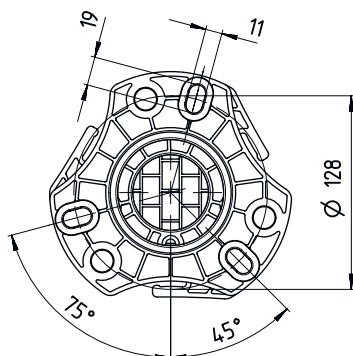

### Mechanische Daten

<b>Abmessung (B x H x L)</b>	160 mm x 900 mm x 149 mm
<b>Werkstoff Gehäuse</b>	Kunststoff Metall
<b>Gehäuse Metall</b>	Aluminium
<b>Nettogewicht</b>	3.975 g
<b>Farbe Gehäuse</b>	gelb, RAL 1021
<b>Art der Befestigung</b>	Bodenbefestigung Montageplatte
<b>Mechanische Rückstellfunktion</b>	Ja
<b>Säulenhöhe ohne Fuß</b>	840 mm
<b>Außenmontage von Zubehör</b>	hinten seitlich

# Maßzeichnungen

Alle Maßangaben in Millimeter

- A vorne
- B vorne
- C Gesamthöhe = 900 mm

## Maßzeichnungen

L Säulenhöhe ohne Fuß = 900 mm