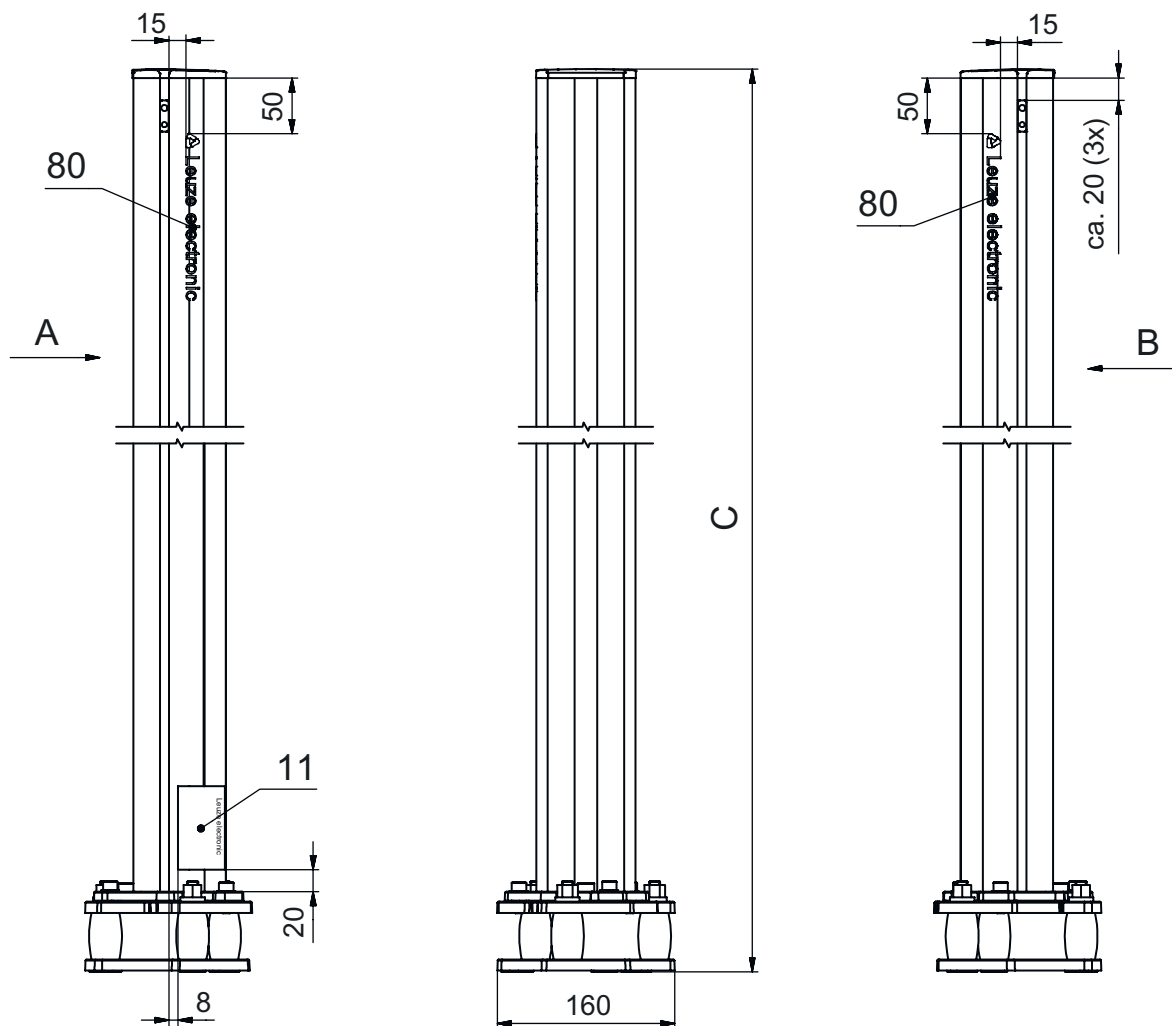

### Funktionen

<b>Funktionen</b>	justierbar, 3 Richtungen Montage und Schutz von Lichtvor- hängen und Mehrstrahl-Lichtschranken
-------------------	--

### Mechanische Daten

<b>Abmessung (B x H x L)</b>	160 mm x 900 mm x 149 mm
<b>Werkstoff Gehäuse</b>	Kunststoff Metall
<b>Gehäuse Metall</b>	Aluminium
<b>Nettogewicht</b>	3.975 g
<b>Farbe Gehäuse</b>	gelb, RAL 1021
<b>Art der Befestigung</b>	Bodenbefestigung Montageplatte
<b>Mechanische Rückstellfunktion</b>	Ja
<b>Säulenhöhe ohne Fuß</b>	840 mm
<b>Außenmontage von Zubehör</b>	hinten seitlich

# Maßzeichnungen

Alle Maßangaben in Millimeter

- A vorne
- B vorne
- C Gesamthöhe = 900 mm