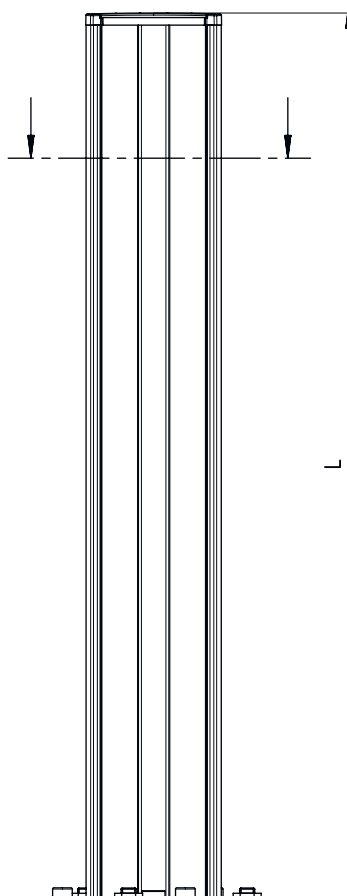

### Mechanische Daten

<b>Abmessung (B x H x L)</b>	160 mm x 900 mm x 149 mm
<b>Werkstoff Gehäuse</b>	Kunststoff Metall
<b>Gehäuse Metall</b>	Aluminium
<b>Nettogewicht</b>	3.975 g
<b>Farbe Gehäuse</b>	gelb, RAL 1021
<b>Art der Befestigung</b>	Bodenbefestigung Montageplatte
<b>Mechanische Rückstellfunktion</b>	Ja
<b>Säulenhöhe ohne Fuß</b>	840 mm
<b>Außenmontage von Zubehör</b>	hinten seitlich

# Maßzeichnungen

Alle Maßangaben in Millimeter

- A vorne
- B vorne
- C Gesamthöhe = 900 mm

## Maßzeichnungen

L Säulenhöhe ohne Fuß = 900 mm

### Ersatzteil

	Art.-Nr.	Bezeichnung	Artikel	Beschreibung
	430220	SP-SET AP UDC/DC/ UMC/MC	Set Zubehör Geräte- und Spiegelsäulen	Art des Artikels: Adapterplatte Abmessungen: 17,5 mm Farbe Gehäuse: schwarz