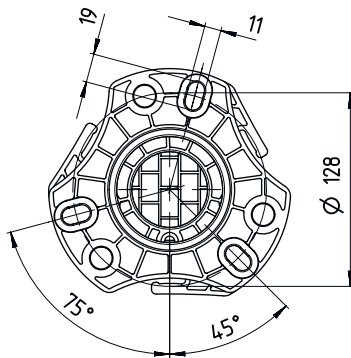

### Mechanische Daten

<b>Abmessung (B x H x L)</b>	160 mm x 2.160 mm x 149 mm
<b>Werkstoff Gehäuse</b>	Kunststoff Metall
<b>Gehäuse Metall</b>	Aluminium
<b>Nettogewicht</b>	7.200 g
<b>Farbe Gehäuse</b>	gelb, RAL 1021
<b>Art der Befestigung</b>	Bodenbefestigung Montageplatte
<b>Mechanische Rückstellfunktion</b>	Ja
<b>Säulenhöhe ohne Fuß</b>	2.100 mm
<b>Außenmontage von Zubehör</b>	hinten seitlich

## Maßzeichnungen

Alle Maßangaben in Millimeter

- A vorne
- B vorne
- C Gesamthöhe = 2160 mm

## Maßzeichnungen

L Säulenhöhe ohne Fuß = 2100 mm