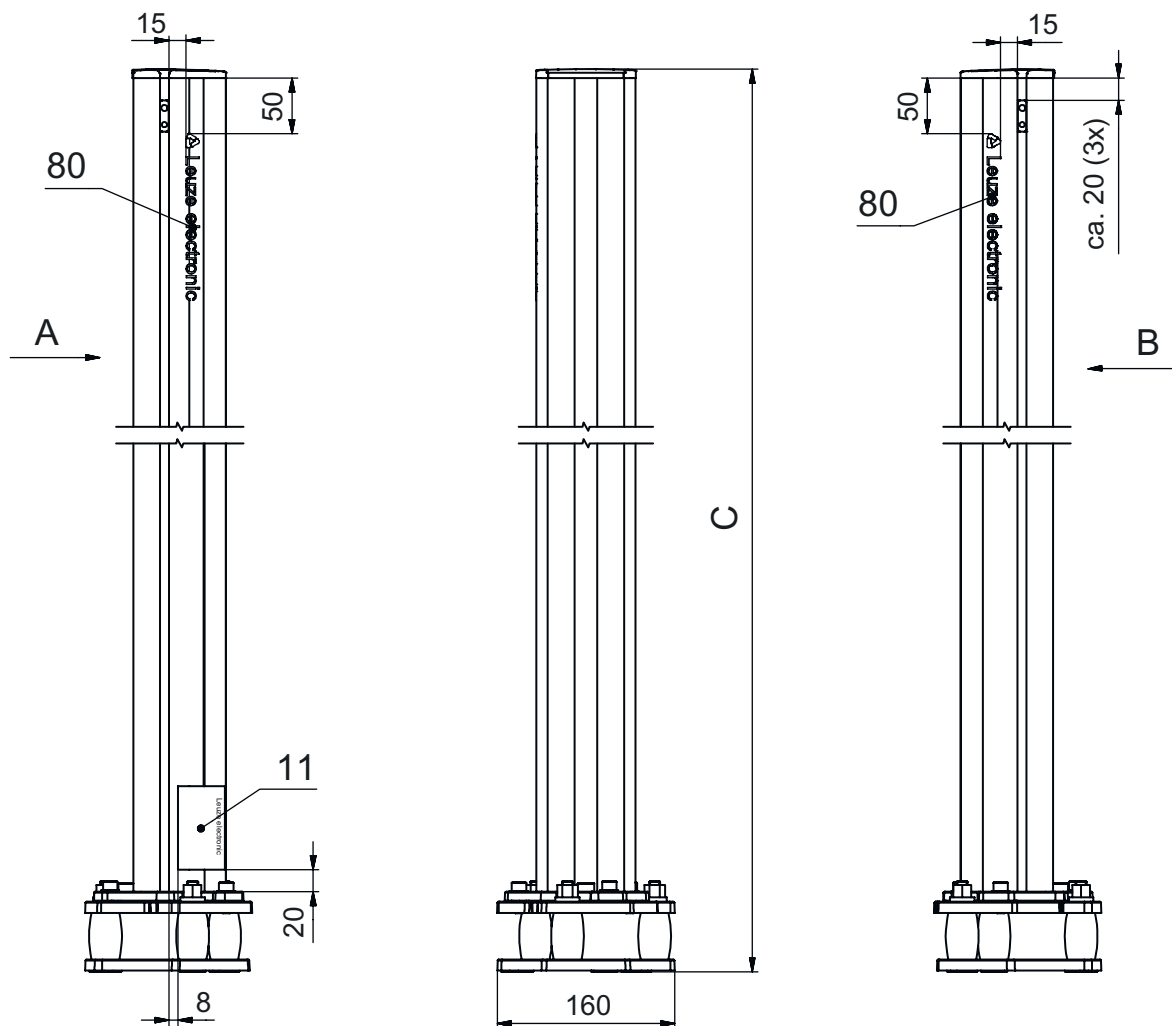

### Funktionen

<b>Funktionen</b>	justierbar, 3 Richtungen Montage und Schutz von Lichtvor- hängen und Mehrstrahl-Lichtschranken
-------------------	--

### Mechanische Daten

<b>Abmessung (B x H x L)</b>	160 mm x 2.160 mm x 149 mm
<b>Werkstoff Gehäuse</b>	Kunststoff Metall
<b>Gehäuse Metall</b>	Aluminium
<b>Nettogewicht</b>	7.200 g
<b>Farbe Gehäuse</b>	gelb, RAL 1021
<b>Art der Befestigung</b>	Bodenbefestigung Montageplatte
<b>Mechanische Rückstellfunktion</b>	Ja
<b>Säulenhöhe ohne Fuß</b>	2.100 mm
<b>Außenmontage von Zubehör</b>	hinten seitlich

## Maßzeichnungen

Alle Maßangaben in Millimeter

- A vorne
- B vorne
- C Gesamthöhe = 2160 mm