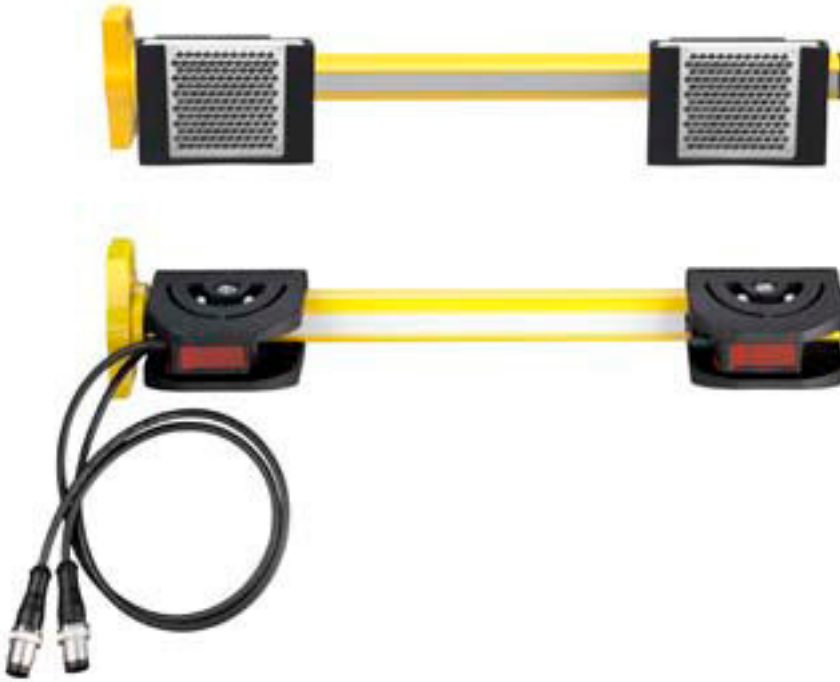

Teknik veri sayfası

Susturma sensör seti

Ürün no.: 426526
Set-AC-MLX.2-2SA

İçerik

- Set bundan oluşur
- Teknik veriler
- Boyutlandırılmış çizimler
- Elektrik bağlantısı

Şekil farklılık gösterebilir

Set bundan oluşur

Sayı	Ürün no.	Adı	Ürün	Tanım
2	50139557	PRK25C.D/PX-2000-M12	Reflektörden yansımali fotoelektrik sensör kutuplu	Uygulama: Gerilmiş nesneleri algılama Sınır mesafesi: 0,05 ... 10 m Işık kaynağı: LED, Kırmızı Besleme gerilimi: DC Dijital anahtar çıkışları: 1 Adet Anahtarlama çıkışı 1: Transistör, PNP, koyu anahtarlama Anahtarlama frekansı: 1.500 Hz Bağlantı: Yuvarlak konnektörlü kablo, 2.000 mm, M12, PUR, 4 kutuplu
2	50022814	TKS 50X50	Reflektör	Yapı şekli: dikdörtgen Üçlü boyutu: 4 mm Yansıtma yüzeyi: 47 mm x 48 mm Malzeme: Plastik Taşıyıcı malzeme: Plastik Malzemenin kimyasal adı: PMMA8N Montaj braketi: Geçiş montaj braketi, yapıştırılabilir

Teknik veriler

Temel veriler

Seri	Set-AC
Bunlar için uygundur:	Çok ışınli emniyet bariyerleri MLD 500, MLD 300

Optik veriler

İşletme bölgesi	0,05 ... 4 m
İşletme bölgesi	0,05 ... 8 m, reflektörlü TK(S) 100x100
Referans reflektör	TKS 50x50 reflektörlü

Bağlantı

Bağlantı sayısı	2 Adet
Bağlantı 1	
İşlev	Sensör modülü ile bağlantı
Bağlantı türü	Yuvarlak konnektörlü kablo
Kablo uzunluğu	2.000 mm
Vida dışı büyüklüğü	M12
Tip	erkek
Kutup sayısı	4 kutuplu
Bağlantı 2	
İşlev	Sensör modülü ile bağlantı
Bağlantı türü	Yuvarlak konnektörlü kablo
Kablo uzunluğu	2.000 mm
Malzeme kılıf	PUR
Vida dışı büyüklüğü	M12
Tip	erkek
Kutup sayısı	4 kutuplu