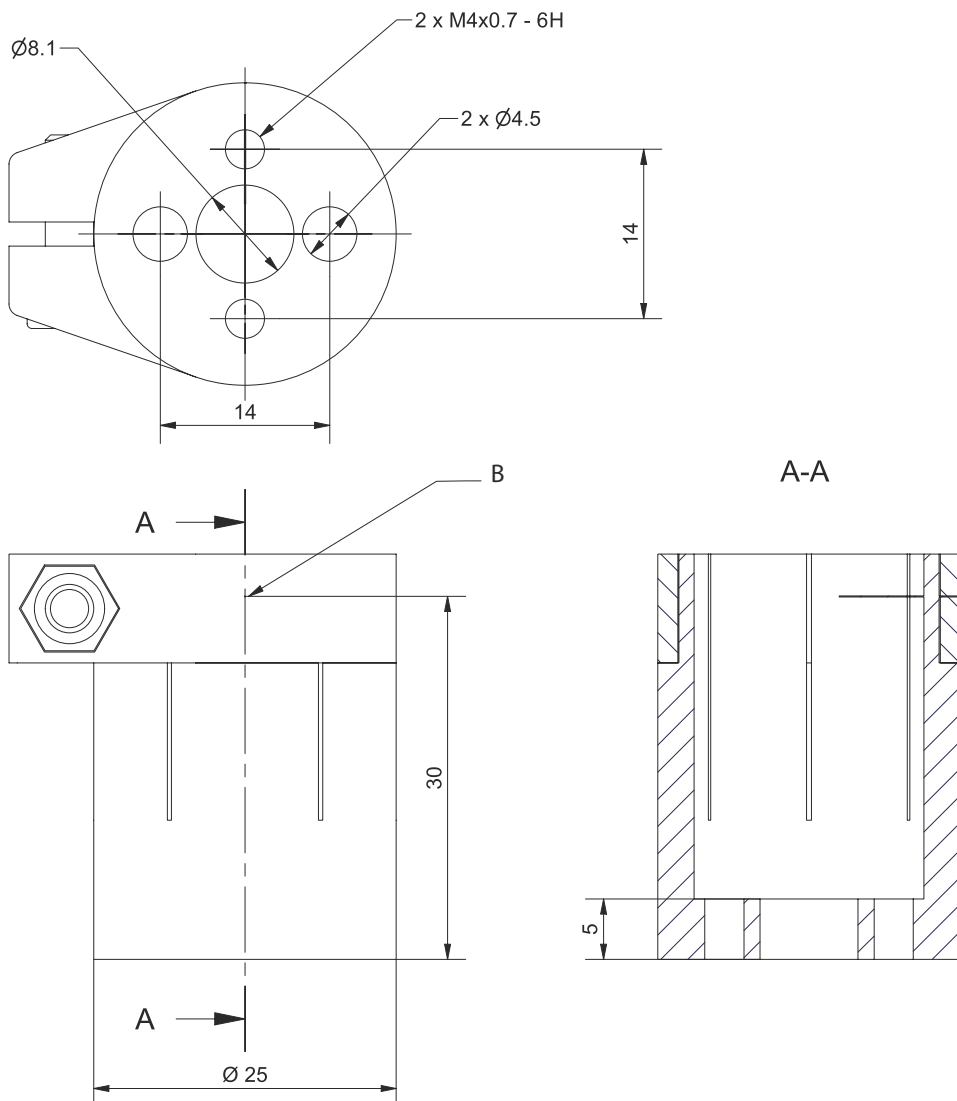

### Dados mecânicos

Tipo de fixação, lado da instalação	Parafusável
Tipo de fixação, lado do dispositivo	Cabeça esférica
Material do suporte de fixação	Alumínio

# Desenhos dimensionais

Todas as medidas em milímetros

# Desenhos dimensionais

B Ponto de giro da cabeça esférica