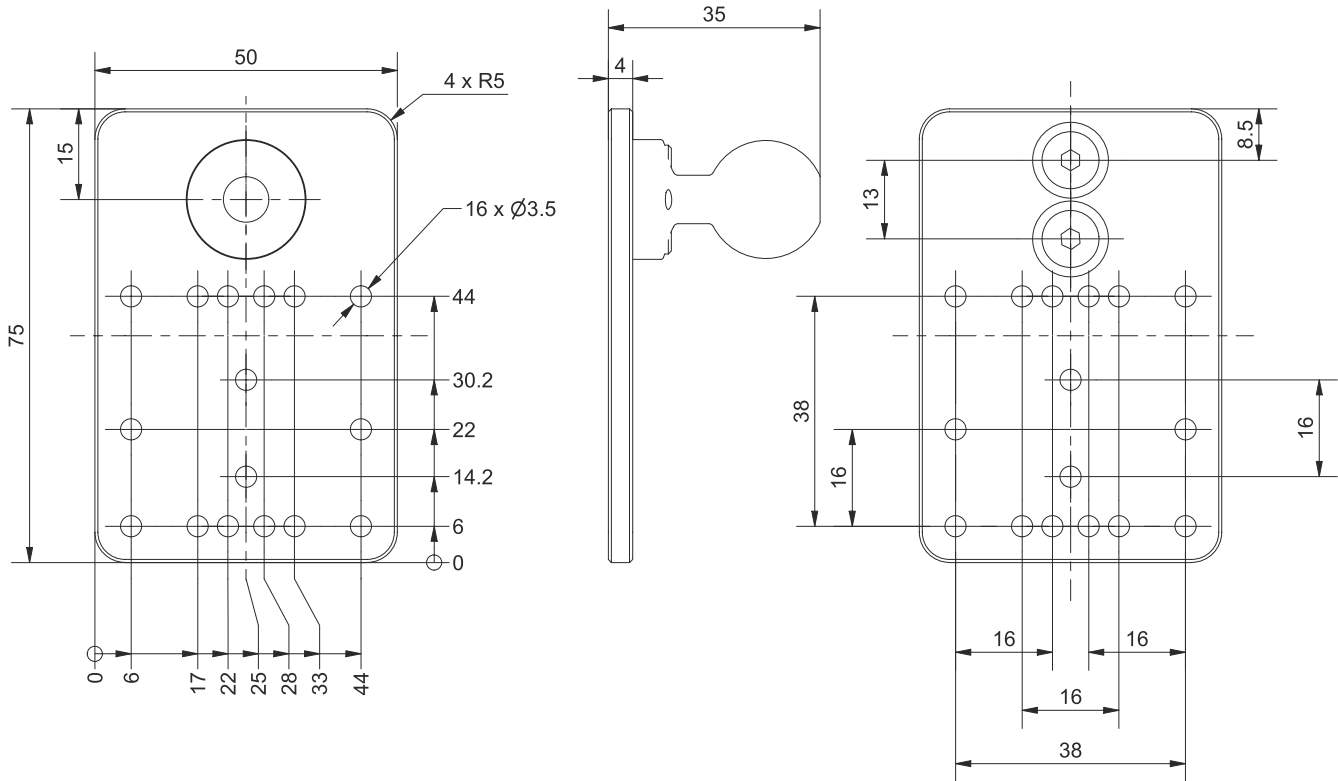

### Dados mecânicos

Tipo de fixação, lado da instalação	Parafusável
Tipo de fixação, lado do dispositivo	Cabeça esférica
Material do suporte de fixação	Alumínio

# Desenhos dimensionais

Todas as medidas em milímetros

# Desenhos dimensionais

B Ponto de giro da cabeça esférica