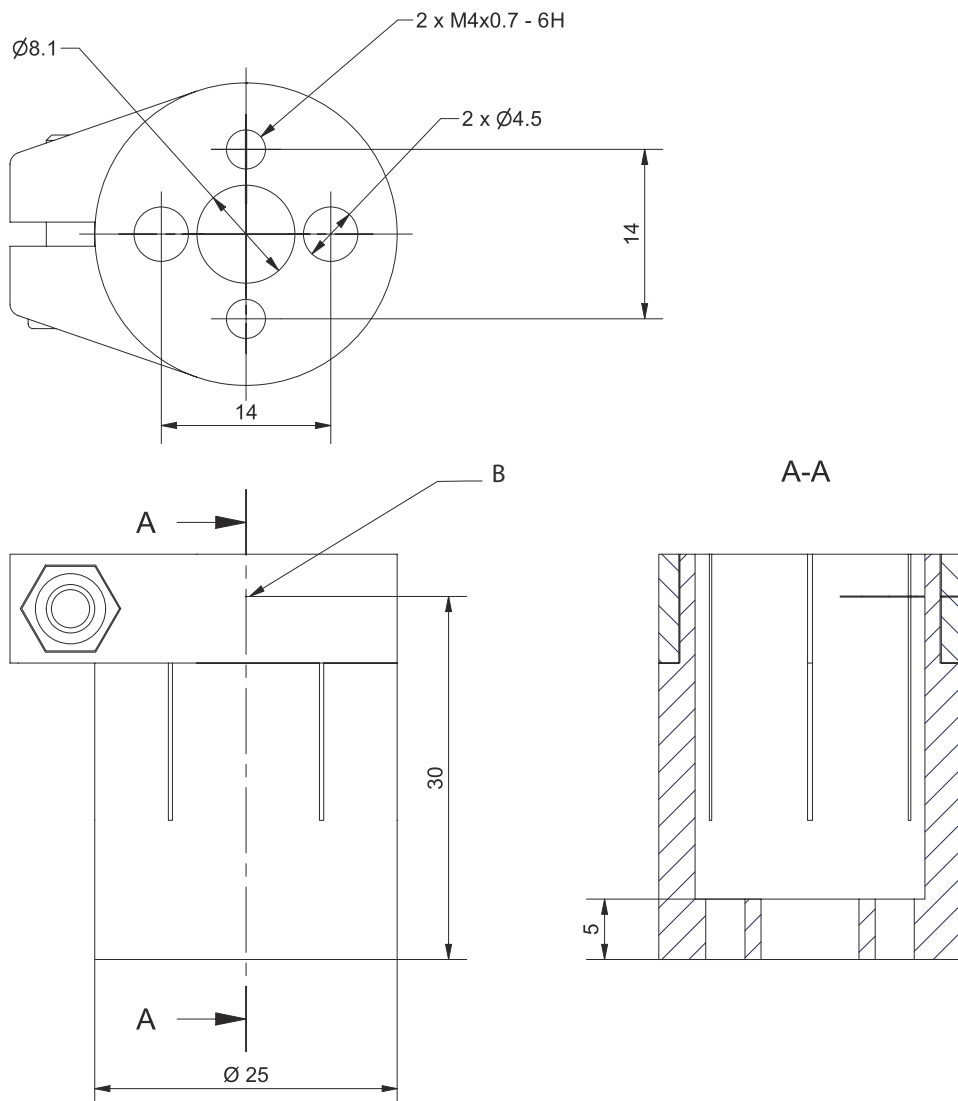

技术数据表

安装设备

配件编号: 50149698

BTK IVS 1048

内容

- 技术参数
- 尺寸图纸

图片可能不同

技术参数

基础数据

适用于产品组	工业图像处理
适合	DCR 1048i
	IVS 1048i

机械参数

设备侧固定件类型	螺旋式
设备紧固类型	球头
安装设备材料	铝

分类

税率编号	76169990
ECLASS 5.1.4	27279202
ECLASS 8.0	27279202
ECLASS 9.0	27273701
ECLASS 10.0	27273701
ECLASS 11.0	27273701
ECLASS 12.0	27273701
ECLASS 13.0	27273701
ECLASS 14.0	27273701
ECLASS 15.0	27273701
ETIM 5.0	EC002498
ETIM 6.0	EC003015
ETIM 7.0	EC003015
ETIM 8.0	EC003015
ETIM 9.0	EC003015
ETIM 10.0	EC003015

尺寸图纸

所有尺寸单位均为毫米

尺寸图纸

B 球头的旋转点