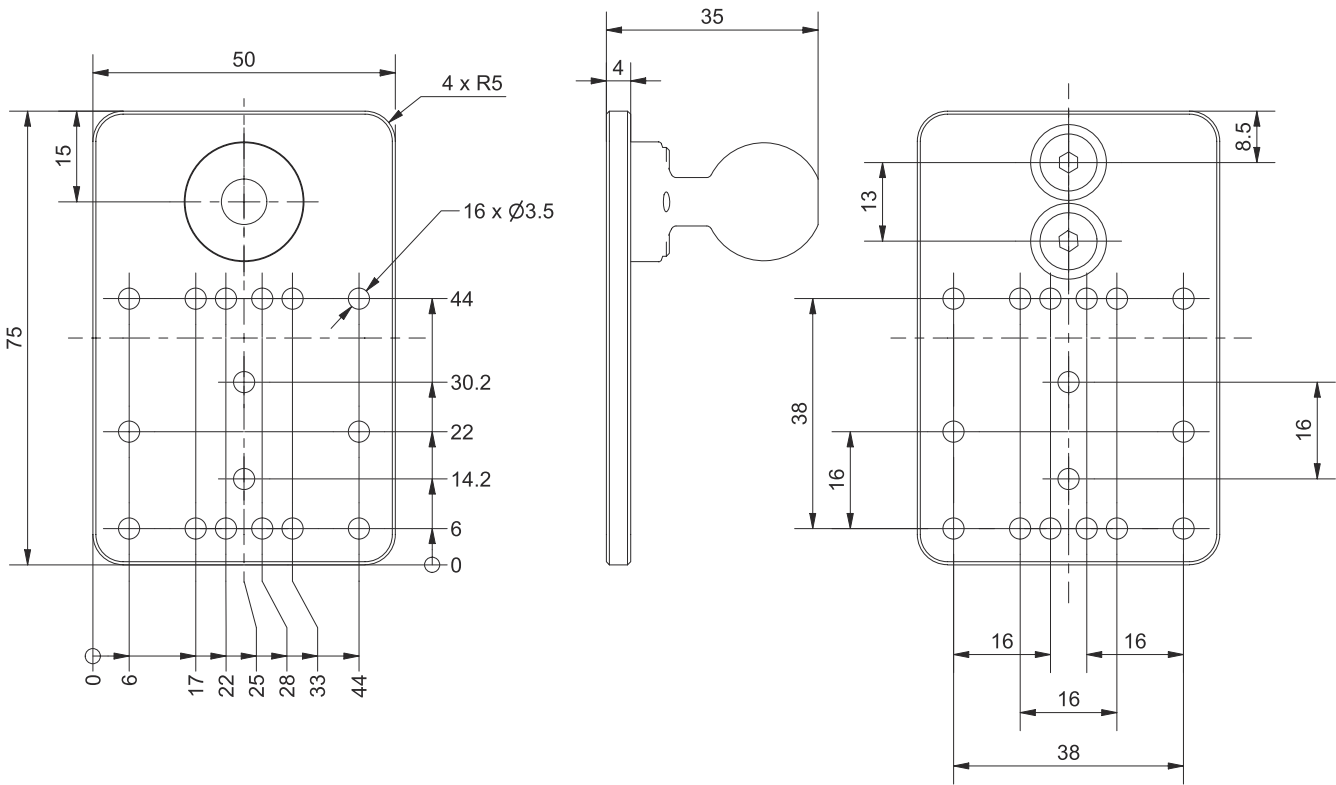

技术数据表

安装设备

配件编号: 50149698

BTK IVS 1048

内容

- 技术参数
- 尺寸图纸

图片可能不同

技术参数

基础数据

适用于产品组	工业图像处理
适合	DCR 1048i
	IVS 1048i

机械参数

设备侧固定件类型	螺旋式
设备紧固类型	球头
安装设备材料	铝

分类

税率编号	76169990
ECLASS 5.1.4	27279202
ECLASS 8.0	27279202
ECLASS 9.0	27273701
ECLASS 10.0	27273701
ECLASS 11.0	27273701
ECLASS 12.0	27273701
ECLASS 13.0	27273701
ECLASS 14.0	27273701
ECLASS 15.0	27273701
ETIM 5.0	EC002498
ETIM 6.0	EC003015
ETIM 7.0	EC003015
ETIM 8.0	EC003015
ETIM 9.0	EC003015
ETIM 10.0	EC003015

尺寸图纸

所有尺寸单位均为毫米

尺寸图纸

B 球头的旋转点