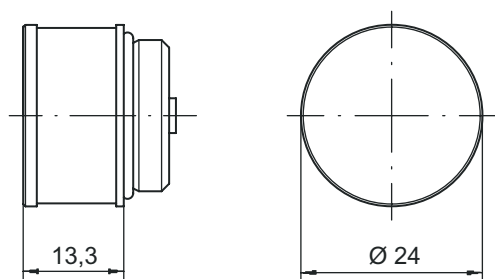

### Connexion

Nombre de connexions	1 pièce(s)
<b>Connexion 1</b>	
Fonction	Interface de maintenance Liaison vers l'appareil
Type de connexion	USB
Type de connecteur	USB 1.1 Standard-A

## Encombrement

Toutes les dimensions sont en millimètres