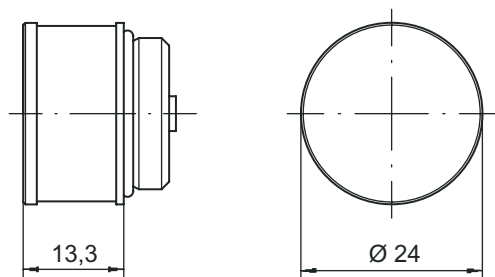

Technisch gegevensblad

Set USB-geheugen

Art.-nr.: 50108833

USB Memory Set

Inhoud

- Technische gegevens
- Maattekeningen
- Elektrische aansluiting

Afbeelding kan afwijken

Technische gegevens

Aansluiting

Aantal aansluitingen	1 St.
Aansluiting 1	
Functie	Service-interface Verbinding naar het apparaat
Type aansluiting	USB
Stekkertype	USB 1.1 standard-A

Classificatie

Douanetariefnummer	85235200
ECLASS 5.1.4	27279290
ECLASS 8.0	27279290
ECLASS 9.0	27279090
ECLASS 10.0	27273692
ECLASS 11.0	27273692
ECLASS 12.0	27273692
ECLASS 13.0	27273692
ECLASS 14.0	27273692
ECLASS 15.0	27273692
ETIM 5.0	EC002498
ETIM 6.0	EC003015
ETIM 7.0	EC003015
ETIM 8.0	EC003015
ETIM 9.0	EC003015
ETIM 10.0	EC003015

Maattekeningen

Alle maten in millimeter

Elektrische aansluiting

Aansluiting 1

Functie	Service-interface Verbinding naar het apparaat
Type aansluiting	USB
Stekkertype	USB 1.1 standard-A