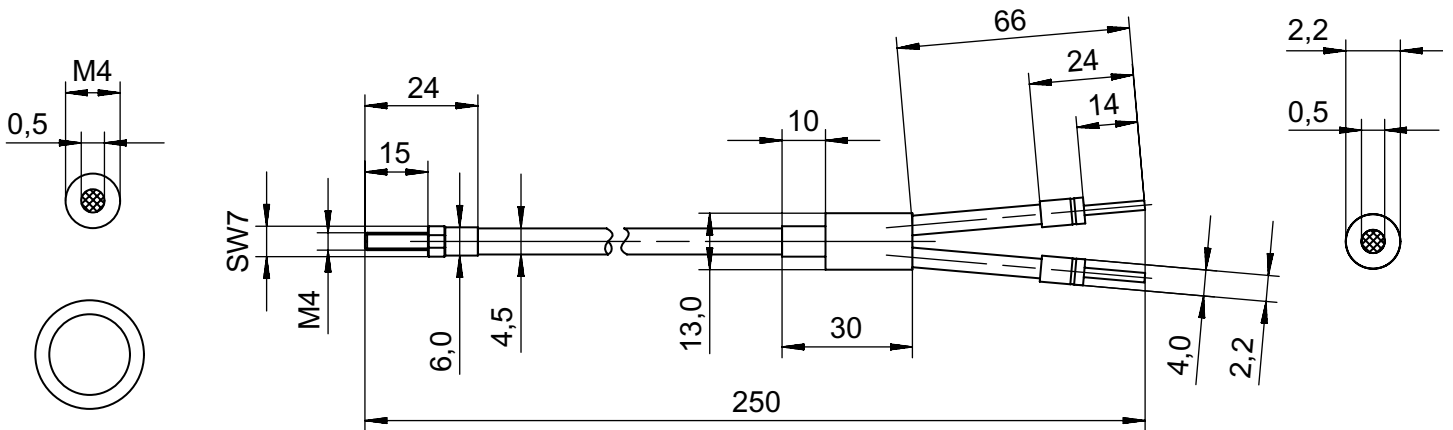

Teknik veriler

Temel veriler

Seri	GF
Çalışma prensibi	Dokunma prensibi
Uygulama alanı	Genel uygulamalar

Özel versiyon

Özel versiyon	ısıya dayanıklı

Optik veriler

Açılma açısı	65 °
Işın demeti çıkışı	önde
Lif çekirdeği	Çoklu lif çekirdek Karışık lif sırası
Malzeme lif çekirdeği	Cam
aktif lif çapı	0,5 mm

Bağlantı

Bağlantı, amplifikatör tarafı	Ø 2,2 mm

Mekanik bilgiler

Yapı şekli	Silindirik
Dış çap	4 mm
Malzeme baş	Paslanmaz çelik
Tür	Cam fiber optikler (GF)
Lif uzunluğu	200 mm
Malzeme lif kılıfı	Paslanmaz çelik
Sensör başı bağlantısı	M4
en küçük bükme yarıçapı (sabit)	R40
en küçük bükme yarıçapı (hareketli)	R40
Işık çıkışındaki kovan uzunluğu	15 mm
Fiber optik kovanındaki metrik vida dişi	Evet
Döşeme	standart
Sönümlenme, $\lambda = 900\text{nm}$	700 dB/km

Çevresel veriler

Ortam sıcaklığı işletim	-30 ... 300 °C

Sınıflandırma

Gümrük taife numarası	90011090
ECLASS 5.1.4	27270905
ECLASS 8.0	27270905
ECLASS 9.0	27270905
ECLASS 10.0	27270905
ECLASS 11.0	27273606
ECLASS 12.0	27273606
ECLASS 13.0	27273606
ECLASS 14.0	27273606
ECLASS 15.0	27273606
ETIM 5.0	EC002651
ETIM 6.0	EC002651
ETIM 7.0	EC002651
ETIM 8.0	EC002651
ETIM 9.0	EC002651
ETIM 10.0	EC002651

Boyutlandırılmış çizimler

Tüm ölçü bilgileri milimetre cinsindedir