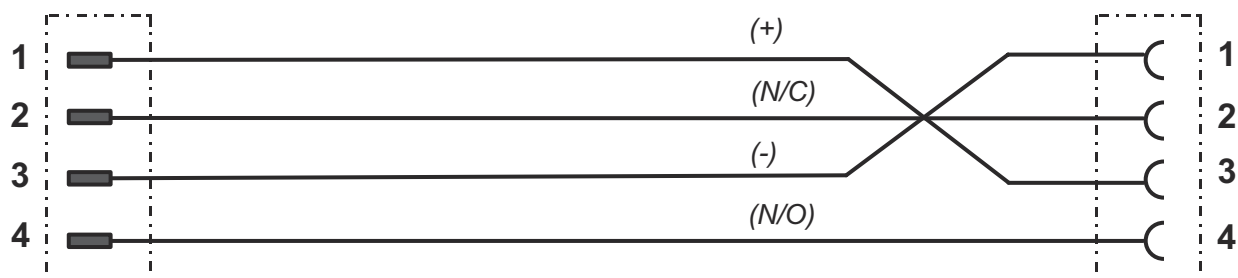

Conexão 2

Tipo de conexão	Conector redondo
Tamanho da rosca	M12
Tipo	male
Número de polos	4 polos
Codificação	Código A
Versão	Axial

Características dos cabos

Número de fios	4 Unid.
Cor da bainha	Preto
Blindado	Não
Cabo cruzado	Conexão 1, pino 1 <-> conexão 2, pino 3
Versão do cabo	Cabo de ligação
Comprimento do cabo	200 mm
Material da bainha	PVC
Adequabilidade para correntes de arraste	Não
Características da bainha externa	Livre de CFC, cádmio, silicone e chumbo, de fácil processamento mecânico
Resistência da bainha externa	Boa resistência química, a óleos e a gasolina, retardador de chamas em conformidade com a norma UL 1581 VW1 / CSA FT1

Conexão elétrica

Conexão 1

Tipo de conexão	Conector redondo
Tamanho da rosca	M12
Tipo	female
Número de polos	4 polos
Codificação	Código A
Versão	Axial
Conector redondo, LED	Não

Conexão 2

Tipo de conexão	Conector redondo
Tamanho da rosca	M12
Tipo	male
Número de polos	4 polos
Codificação	Código A
Versão	Axial

Diagramas de conexão

Esquema de fiação

- | | | | |
|---|---------------|---|--------------|
| a | Cordão marrom | c | Cordão preto |
| b | Cordão branco | d | Cordão azul |