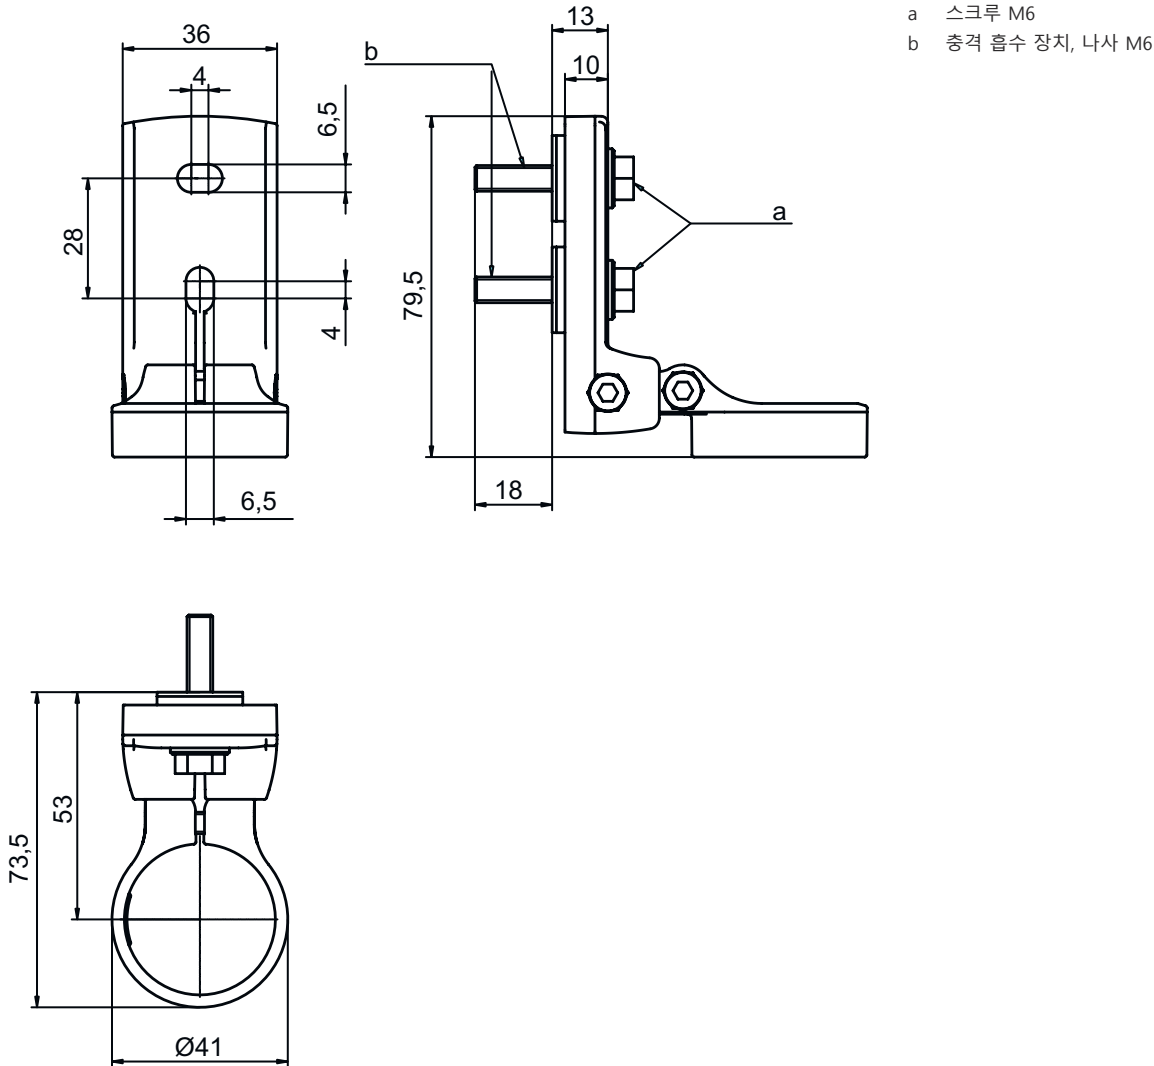

기술 데이터

기본 데이터

적합한 적용 대상:	멀티 라이트빔 안전 센서 MLD 500, MLD 300
	편향 미러 MLD-M002, MLD-M003

기술 데이터

고정 방식, 시스템 측	통로 마운팅으로
고정 방식, 장치 측	클램핑 가능
고정 부품 종류	240° 회전식 충격 흡수기
고정 부품 재료	금속

분류

HS 번호	73269098
eCl@ss 8.0	27279202
eCl@ss 9.0	27273701
ETIM 5.0	EC003015
ETIM 6.0	EC003015

치수 도면

전체 치수 정보(mm)

회전 고정장치 BT-SET-240CS