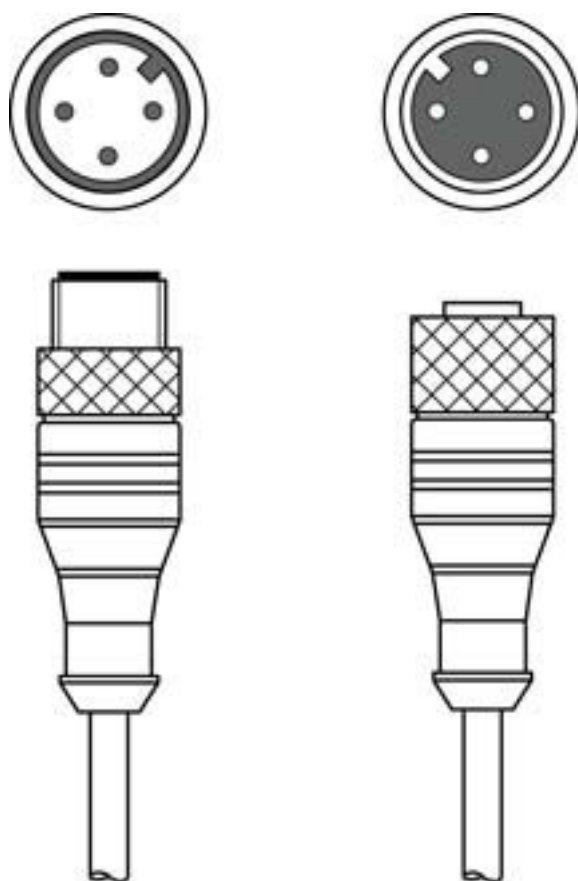

技术数据表

连接电缆

配件编号: 548100

CB-M12-25000S-4GF/GM

内容

- 技术参数
- 电气连接

图片可能不同

技术参数

连接

连接1

类型	接头
螺纹规格	M12
类型	插座
柄体材料	TPU
引脚数	4 个引脚
编码	A-编码
规格	直形
每个触点的工作电流	4 A

连接2

类型	接头
螺纹规格	M12
类型	插头
柄体材料	TPU
引脚数	4 个引脚
编码	A-编码
规格	直形
每个触点的工作电流	4 A

电缆性质

导线数量	4 光束
护套颜色	黑色
屏蔽	是
电缆设计	连接电缆
电缆长度	25,000 mm
护套材料	PUR

分类

税率编号	85444290
eCl@ss 8.0	27279218
eCl@ss 9.0	27060311
ETIM 5.0	EC001855
ETIM 6.0	EC001855

电气连接

连接1

类型	接头
螺纹规格	M12
类型	插座
柄体材料	TPU
引脚数	4 个引脚
编码	A-编码
规格	直形
每个触点的工作电流	4 A

连接2

类型	接头
螺纹规格	M12
类型	插头
柄体材料	TPU
引脚数	4 个引脚
编码	A-编码
规格	直形
每个触点的工作电流	4 A