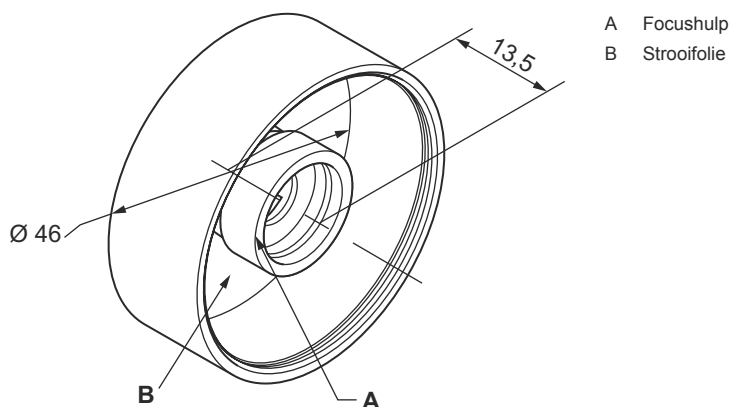

Technisch gegevensblad

Afdekkap

Art.-nr.: 50155658

Cover SR 1100i-D

Inhoud

- Technische gegevens
- Maattekeningen

Afbeelding kan afwijken

Technische gegevens

Basisgegevens

Type	Diffuser
Geschikt voor	IVS 1100i & DCR 1100i

Optische gegevens

Transmissie	90 %
-------------	------

Mechanische gegevens

Bouwworm	Ring
Dikte	13,5 mm
Buitendiameter	46 mm
Nettogewicht	9 g
Materiaal	PC (optisch folie) PMMA (objectiefafdekking) TPE/U (afdichting en omtrek) TPE/U (focusondersteuning)

Maattekeningen

Alle maten in millimeter

A Focushulp

B Strooifolie