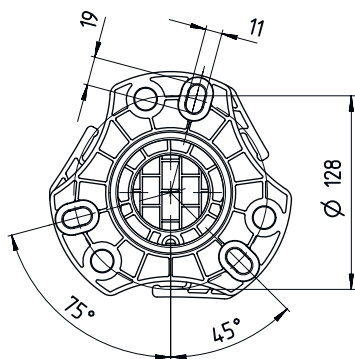

### Mechanische gegevens

<b>Afmeting (b x h x l)</b>	160 mm x 900 mm x 149 mm
<b>Materiaal behuizing</b>	Kunststof Metaal
<b>Behuizing metaal</b>	Aluminium
<b>Nettogewicht</b>	3.975 g
<b>Kleur behuizing</b>	geel, RAL 1021
<b>Type bevestiging</b>	Montageplaat Vloerbevestiging
<b>Mechanische resetfunctie</b>	Ja
<b>Kolomhoogte zonder voet</b>	840 mm
<b>Montage van toebehoren buiten</b>	aan de zijkant achter

## Maattekeningen

Alle maten in millimeter

- A voor
- B voor
- C Totale hoogte = 900 mm

# Maattekeningen

L Kolomhoogte zonder voet = 900 mm