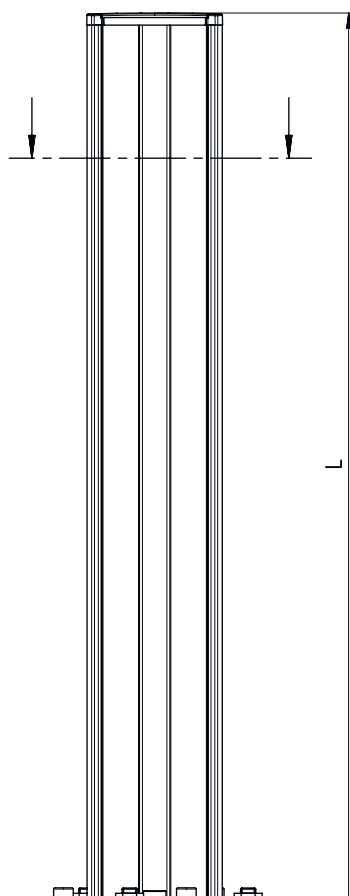

### Mechanische gegevens

<b>Afmeting (b x h x l)</b>	160 mm x 900 mm x 149 mm
<b>Materiaal behuizing</b>	Kunststof Metaal
<b>Behuizing metaal</b>	Aluminium
<b>Nettogewicht</b>	3.975 g
<b>Kleur behuizing</b>	geel, RAL 1021
<b>Type bevestiging</b>	Montageplaat Vloerbevestiging
<b>Mechanische resetfunctie</b>	Ja
<b>Kolomhoogte zonder voet</b>	840 mm
<b>Montage van toebehoren buiten</b>	aan de zijkant achter

## Maattekeningen

Alle maten in millimeter

- A voor
- B voor
- C Totale hoogte = 900 mm

# Maattekeningen

L Kolomhoogte zonder voet = 900 mm