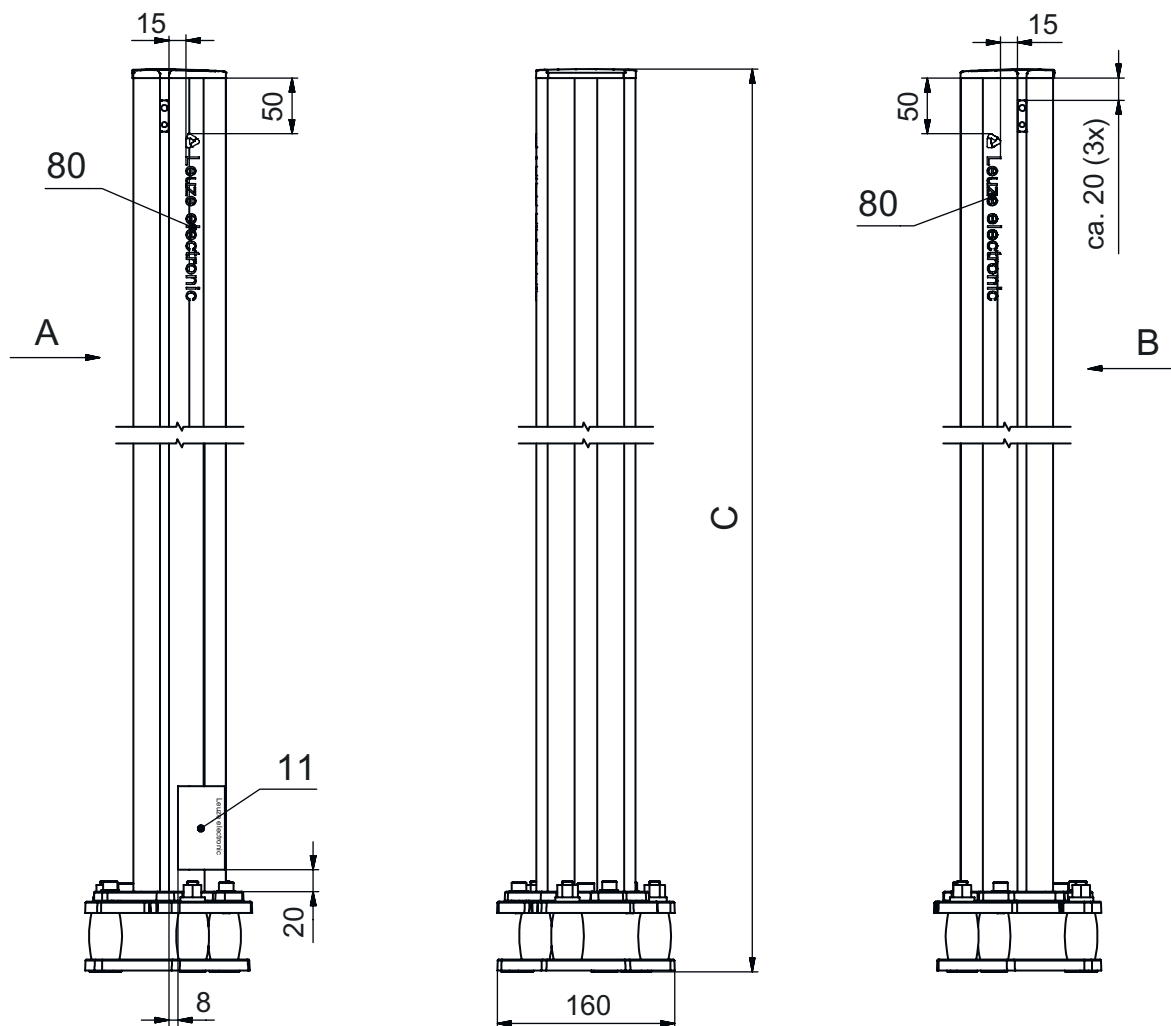

### Mechanische gegevens

<b>Afmeting (b x h x l)</b>	160 mm x 900 mm x 149 mm
<b>Materiaal behuizing</b>	Kunststof Metaal
<b>Behuizing metaal</b>	Aluminium
<b>Nettogewicht</b>	3.975 g
<b>Kleur behuizing</b>	geel, RAL 1021
<b>Type bevestiging</b>	Montageplaat Vloerbevestiging
<b>Mechanische resetfunctie</b>	Ja
<b>Kolomhoogte zonder voet</b>	840 mm
<b>Montage van toebehoren buiten</b>	aan de zijkant achter

## Maattekeningen

Alle maten in millimeter

- A voor
- B voor
- C Totale hoogte = 900 mm