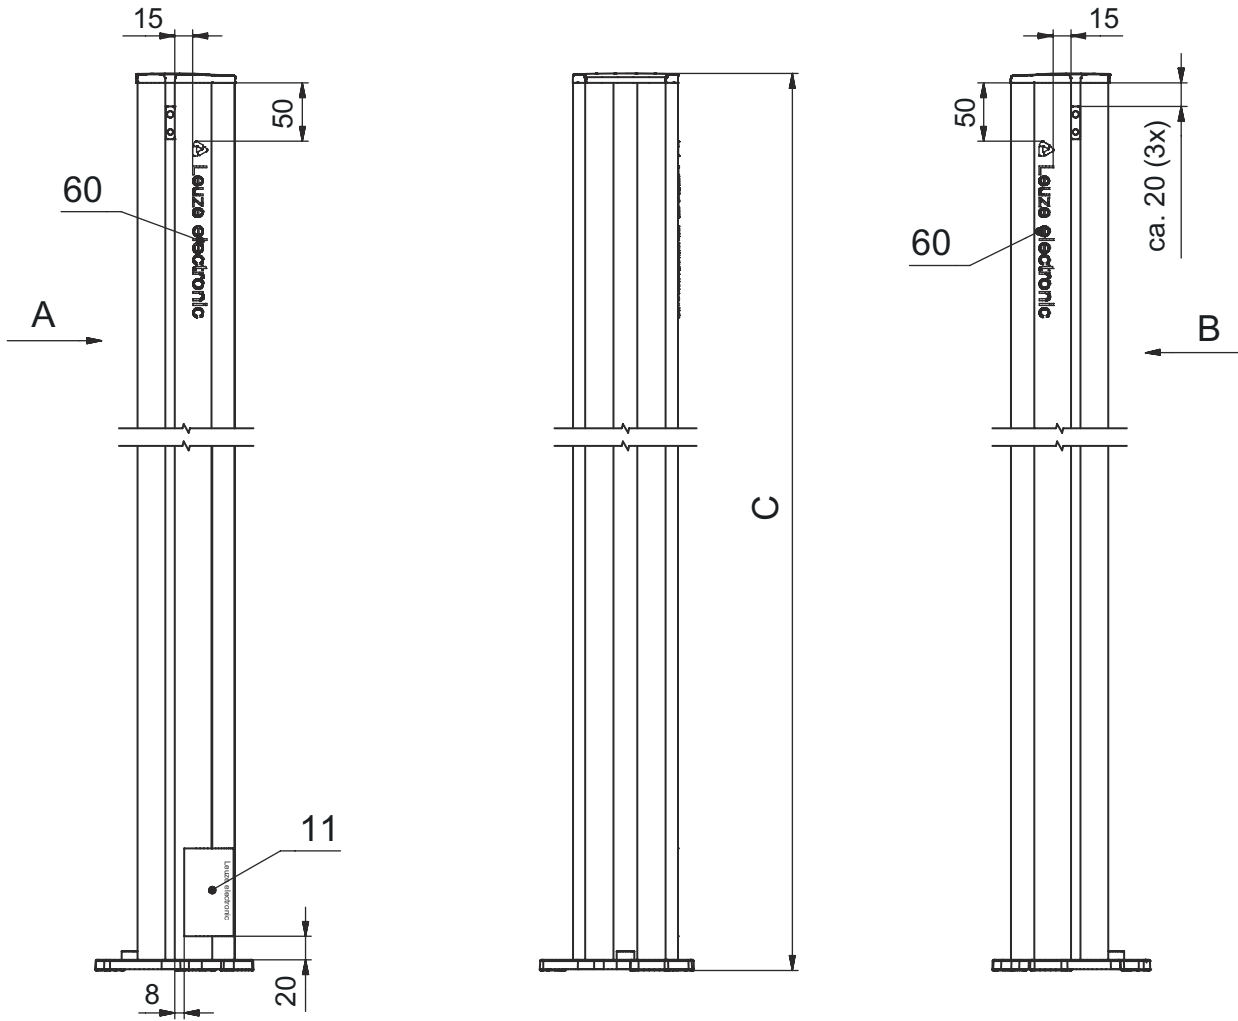

기술 데이터 시트

장치 컬럼

품목 번호: 549620

DC-900-S2

내용

- 기술 데이터
- 치수 도면
- 액세서리

그림과 차이가 날 수 있습니다

기술 데이터

기본 데이터

시리즈	DC
포함됨	BT-P40 클램프 브래킷, 2개
적합한 적용 대상:	멀티 라이트빔 안전센서 MLD 500, MLD 300
	안전 라이트 커튼 MLC 500, MLC 300
타입, 칼럼 및 미러	장치 컬럼

기능

기능	라이트 커튼 및 다중빔 광전 감지기의 설치 및 보호
	조정 가능, 2 방향

기술 데이터

치수(너비 x 높이 x 길이)	134 mm x 840 mm x 134 mm
하우징 재료	금속
	플라스틱
금속 하우징	알루미늄
순중량	2,675 g
하우징 색상	황색, RAL 1021
고정 방식	설치판
기계식 리셋 기능	아니요
발발침대를 제외한 칼럼 높이	840 mm
액세서리 외부 설치	측면
	후방

치수 도면

전체 치수 정보(mm)

- A 전방
- B 전방
- C 전체 높이 = 840mm

치수 도면

L 전체 높이 = 900mm

액세서리

일반

품목 번호	명칭	품목	설명
50144378	SET 10x AC-UDC-2000	프로파일	포함됨: 10개 적합한 적용 대상: 장치 칼럼 UDC-S2, DC-S2 길이: 2,000 mm 재료: PVC

액세서리

대체품

	품목 번호	명칭	품목	설명
	430220	SP-SET AP UDC/DC/ UMC/MC	장치 및 미러 칼럼 액세서리 세트	상품 종류: 어댑터 플레이트 치수: 17.5 mm 하우징 색상: 흑색

참고

제공되는 모든 액세서리 품목의 목록은 로이체 웹 사이트에서 품목 세부사항 페이지의 다운로드 탭을 참조하십시오.