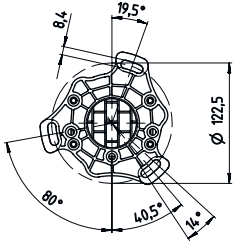

기본 데이터

시리즈	DC
포함됨	BT-P40 클램프 브래킷, 2개
적합한 적용 대상:	멀티 라이트빔 안전센서 MLD 500, MLD 300
	안전 라이트 커튼 MLC 500, MLC 300
타입, 칼럼 및 미러	장치 컬럼

기능

기능	라이트 커튼 및 다중빔 광전 감지기의 설치 및 보호
	조정 가능, 2 방향

기술 데이터

치수(너비 x 높이 x 길이)	134 mm x 840 mm x 134 mm
하우징 재료	금속
	플라스틱
금속 하우징	알루미늄
순중량	2,675 g
하우징 색상	황색, RAL 1021
고정 방식	설치판
기계식 리셋 기능	아니요
발발침대를 제외한 칼럼 높이	840 mm
액세서리 외부 설치	측면
	후방

분류

HS 번호	76042990
ECLASS 5.1.4	27279290
ECLASS 8.0	27279290
ECLASS 9.0	27279090
ECLASS 10.0	27273792
ECLASS 11.0	27273792
ECLASS 12.0	27273792
ECLASS 13.0	27273792
ECLASS 14.0	27273792
ETIM 5.0	EC002498
ETIM 6.0	EC003015
ETIM 7.0	EC003015
ETIM 8.0	EC003015
ETIM 9.0	EC003015

치수 도면

전체 치수 정보(mm)

- A 전방
- B 전방
- C 전체 높이 = 840mm

치수 도면

L 전체 높이 = 900mm

액세서리

일반

품목 번호	명칭	품목	설명
50144378	SET 10x AC-UDC-2000	프로파일	포함됨: 10개 적합한 적용 대상: 장치 칼럼 UDC-S2, DC-S2 길이: 2,000 mm 재료: PVC

액세서리

대체품

	품목 번호	명칭	품목	설명
	430220	SP-SET AP UDC/DC/ UMC/MC	장치 및 미러 칼럼 액세서리 세트	상품 종류: 어댑터 플레이트 치수: 17.5 mm 하우징 색상: 흑색

참고

제공되는 모든 액세서리 품목의 목록은 로이체 웹 사이트에서 품목 세부사항 페이지의 다운로드 탭을 참조하십시오.