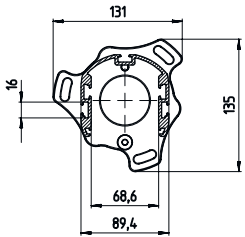

기술 데이터 시트

장치 컬럼

품목 번호: 549620

DC-900-S2

내용

- 기술 데이터
- 치수 도면
- 액세서리

그림과 차이가 날 수 있습니다

기술 데이터

기본 데이터

시리즈	DC
포함됨	BT-P40 클램프 브래킷, 2개
적합한 적용 대상:	멀티 라이트빔 안전센서 MLD 500, MLD 300
	안전 라이트 커튼 MLC 500, MLC 300
타입, 칼럼 및 미러	장치 컬럼

기능

기능	라이트 커튼 및 다중빔 광전 감지기의 설치 및 보호
	조정 가능, 2 방향

기술 데이터

치수(너비 x 높이 x 길이)	134 mm x 840 mm x 134 mm
하우징 재료	금속
	플라스틱
금속 하우징	알루미늄
순중량	2,675 g
하우징 색상	황색, RAL 1021
고정 방식	설치판
기계식 리셋 기능	아니요
발발침대를 제외한 칼럼 높이	840 mm
액세서리 외부 설치	측면
	후방

치수 도면

전체 치수 정보(mm)

- A 전방
- B 전방
- C 전체 높이 = 840mm

치수 도면

L 전체 높이 = 900mm

액세서리

일반

품목 번호	명칭	품목	설명
50144378	SET 10x AC-UDC-2000	프로파일	포함됨: 10개 적합한 적용 대상: 장치 칼럼 UDC-S2, DC-S2 길이: 2,000 mm 재료: PVC

액세서리

대체품

	품목 번호	명칭	품목	설명
	430220	SP-SET AP UDC/DC/ UMC/MC	장치 및 미러 칼럼 액세서리 세트	상품 종류: 어댑터 플레이트 치수: 17.5 mm 하우징 색상: 흑색

참고

제공되는 모든 액세서리 품목의 목록은 로이체 웹 사이트에서 품목 세부사항 페이지의 다운로드 탭을 참조하십시오.