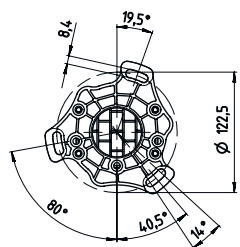

### Mechanische gegevens

Afmeting (b x h x l)	134 mm x 840 mm x 134 mm
Materiaal behuizing	Kunststof Metaal
Behuizing metaal	Aluminium
Nettogewicht	2.675 g
Kleur behuizing	geel, RAL 1021
Type bevestiging	Montageplaat
Mechanische resetfunctie	Nee
Kolomhoogte zonder voet	840 mm
Montage van toebehoren buiten	aan de zijkant achter

## Maattekeningen

Alle maten in millimeter

- A voor
- B voor
- C Totale hoogte = 840 mm

# Maattekeningen

L Totale hoogte = 900 mm