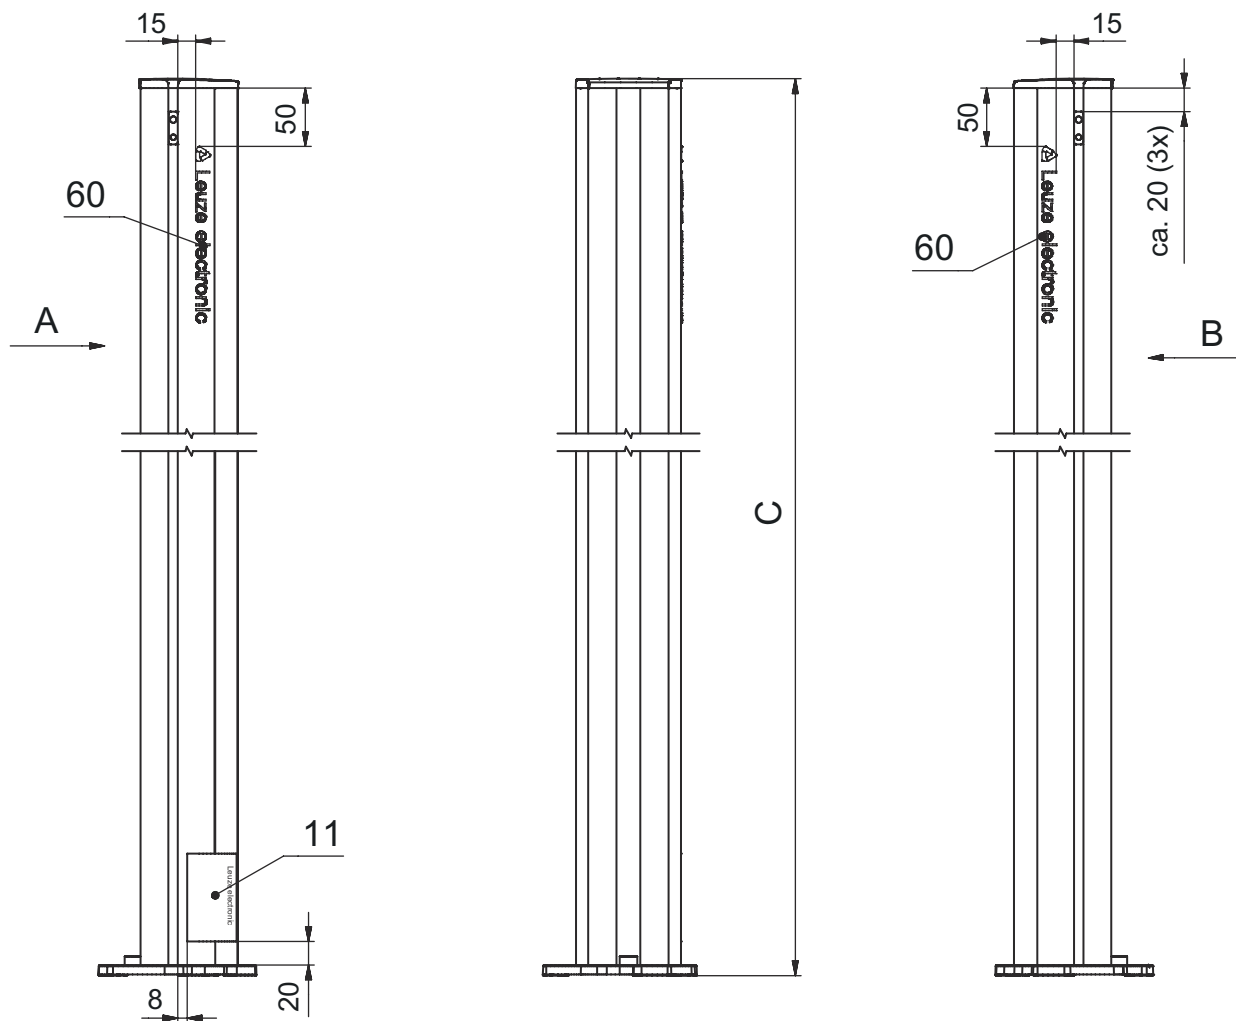

### Mechanische gegevens

Afmeting (b x h x l)	134 mm x 840 mm x 134 mm
Materiaal behuizing	Kunststof Metaal
Behuizing metaal	Aluminium
Nettogewicht	2.675 g
Kleur behuizing	geel, RAL 1021
Type bevestiging	Montageplaat
Mechanische resetfunctie	Nee
Kolomhoogte zonder voet	840 mm
Montage van toebehoren buiten	aan de zijkant achter

## Maattekeningen

Alle maten in millimeter

- A voor
- B voor
- C Totale hoogte = 840 mm

# Maattekeningen

L Totale hoogte = 900 mm