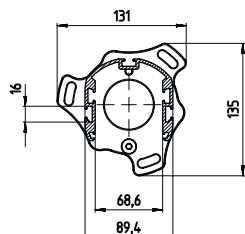

#### Inhoud

- Technische gegevens
- Maattekeningen
- Toebehoren

Afbeelding kan afwijken

### Mechanische gegevens

Afmeting (b x h x l)	134 mm x 840 mm x 134 mm
Materiaal behuizing	Kunststof Metaal
Behuizing metaal	Aluminium
Nettogewicht	2.675 g
Kleur behuizing	geel, RAL 1021
Type bevestiging	Montageplaat
Mechanische resetfunctie	Nee
Kolomhoogte zonder voet	840 mm
Montage van toebehoren buiten	aan de zijkant achter

## Maattekeningen

Alle maten in millimeter

- A voor
- B voor
- C Totale hoogte = 840 mm

# Maattekeningen

L Totale hoogte = 900 mm