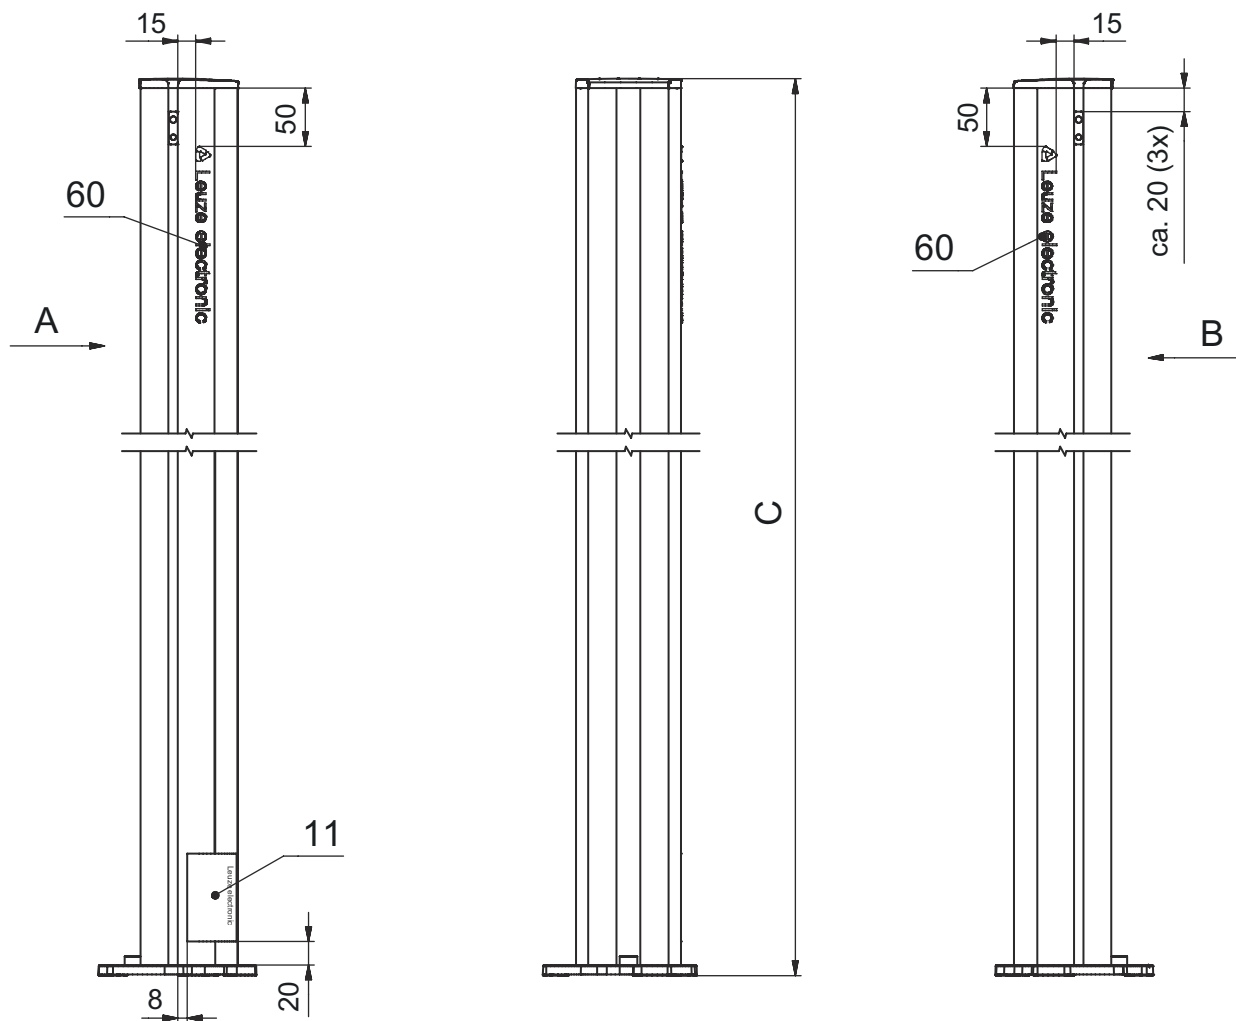

Fiche technique

Montant

Art. n°: 549620

DC-900-S2

Contenu

- Caractéristiques techniques
- Encombrement
- Accessoires

Figure pouvant varier

Caractéristiques techniques

Données de base

Série	CC
Contenu	Fixation par serrage BT-P40, 2
Adapté pour	Barrages immatériels multifaisceaux de sécurité MLD 500, MLD 300 Barrières immatérielles de sécurité MLC 500, MLC 300
Type de colonnes et miroirs	Montant

Fonctions

Fonctions	Montage et protection des barrières immatérielles et barrages immatériels multifaisceaux Réglable, 2 directions
-----------	--

Données mécaniques

Dimensions (l x H x L)	134 mm x 840 mm x 134 mm
Matériau du boîtier	Métallique Plastique
Boîtier métallique	Aluminium
Poids net	2.675 g
Couleur du boîtier	Jaune, RAL 1021
Type de fixation	Plaque de montage
Fonction de rappel mécanique	Non
Hauteur de colonne sans pied	840 mm
Montage externe d'accessoires	Arrière Latéral

Encombrement

Toutes les dimensions sont en millimètres

- A Avant
- B Avant
- C Hauteur totale = 840 mm

Encombrement

L Hauteur totale = 900 mm

Accessoires

Généralités

Art. n°	Désignation	Article	Description
50144378	SET 10x AC-UDC-2000	Profil	Contenu: 10 Adapté pour: Montants UDC-S2, DC-S2 Longueur: 2.000 mm Matériau: PVC