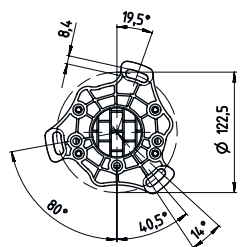

Fiche technique

Montant

Art. n°: 549620

DC-900-S2

Contenu

- Caractéristiques techniques
- Encombrement
- Accessoires

Figure pouvant varier

Caractéristiques techniques

Fonctions

Fonctions	Montage et protection des barrières immatérielles et barrages immatériels multifaisceaux Réglable, 2 directions
-----------	--

Données mécaniques

Dimensions (l x H x L)	134 mm x 840 mm x 134 mm
Matériau du boîtier	Métallique Plastique
Boîtier métallique	Aluminium
Poids net	2.675 g
Couleur du boîtier	Jaune, RAL 1021
Type de fixation	Plaque de montage
Fonction de rappel mécanique	Non
Hauteur de colonne sans pied	840 mm
Montage externe d'accessoires	Arrière Latéral

Encombrement

Toutes les dimensions sont en millimètres

- A Avant
- B Avant
- C Hauteur totale = 840 mm

Encombrement

L Hauteur totale = 900 mm

Accessoires

Généralités

Art. n°	Désignation	Article	Description
50144378	SET 10x AC-UDC-2000	Profil	Contenu: 10 Adapté pour: Montants UDC-S2, DC-S2 Longueur: 2.000 mm Matériau: PVC