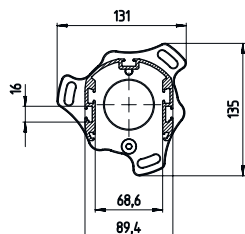

Fiche technique

Montant

Art. n°: 549620

DC-900-S2

Contenu

- Caractéristiques techniques
- Encombrement
- Accessoires

Figure pouvant varier

Caractéristiques techniques

Fonctions

Fonctions	Montage et protection des barrières immatérielles et barrages immatériels multifaisceaux Réglable, 2 directions
-----------	--

Données mécaniques

Dimensions (l x H x L)	134 mm x 840 mm x 134 mm
Matériau du boîtier	Métallique Plastique
Boîtier métallique	Aluminium
Poids net	2.675 g
Couleur du boîtier	Jaune, RAL 1021
Type de fixation	Plaque de montage
Fonction de rappel mécanique	Non
Hauteur de colonne sans pied	840 mm
Montage externe d'accessoires	Arrière Latéral

Encombrement

Toutes les dimensions sont en millimètres

- A Avant
- B Avant
- C Hauteur totale = 840 mm

Encombrement

L Hauteur totale = 900 mm

Accessoires

Généralités

Art. n°	Désignation	Article	Description
50144378	SET 10x AC-UDC-2000	Profil	Contenu: 10 Adapté pour: Montants UDC-S2, DC-S2 Longueur: 2.000 mm Matériau: PVC

Accessoires

Pièce de rechange

	Art. n°	Désignation	Article	Description
	430220	SP-SET AP UDC/DC/ UMC/MC	Kit d'accessoires pour montants et colonnes à miroir	Type d'article: Plaque d'adaptation Dimensions: 17,5 mm Couleur du boîtier: Noir