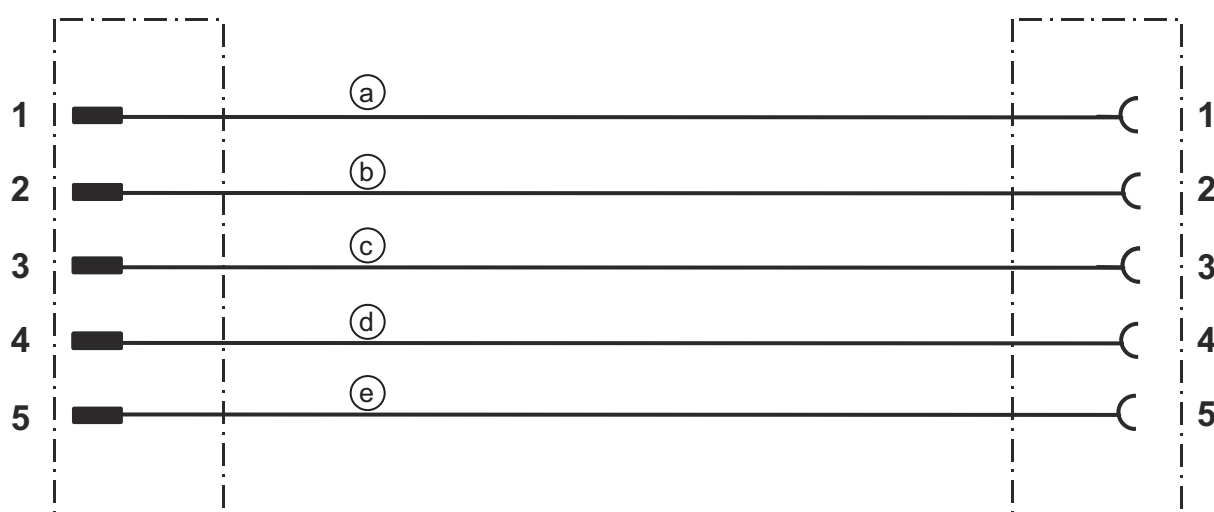

Conexão elétrica

Conexão 2

Tipo de conexão	Conector redondo
Tamanho da rosca	M12
Tipo	male
Número de polos	5 polos
Codificação	Código A
Versão	Axial

Diagramas de conexão

Acessórios

Generalidades

	N.º do art.	Designação	Artigo	Descrição
	50132266	TT-Set 0,6-13	Ferramenta	Tipo: Chave de torque Tamanho: 13 mm Torque: 0,6 N·m Material: Plástico, Aço inox Temperatura ambiente: -40 ... 120 °C

Nota

Uma lista com todos os artigos de acessórios disponíveis encontra-se na página da Leuze na internet, na guia Download da página de detalhes do artigo.