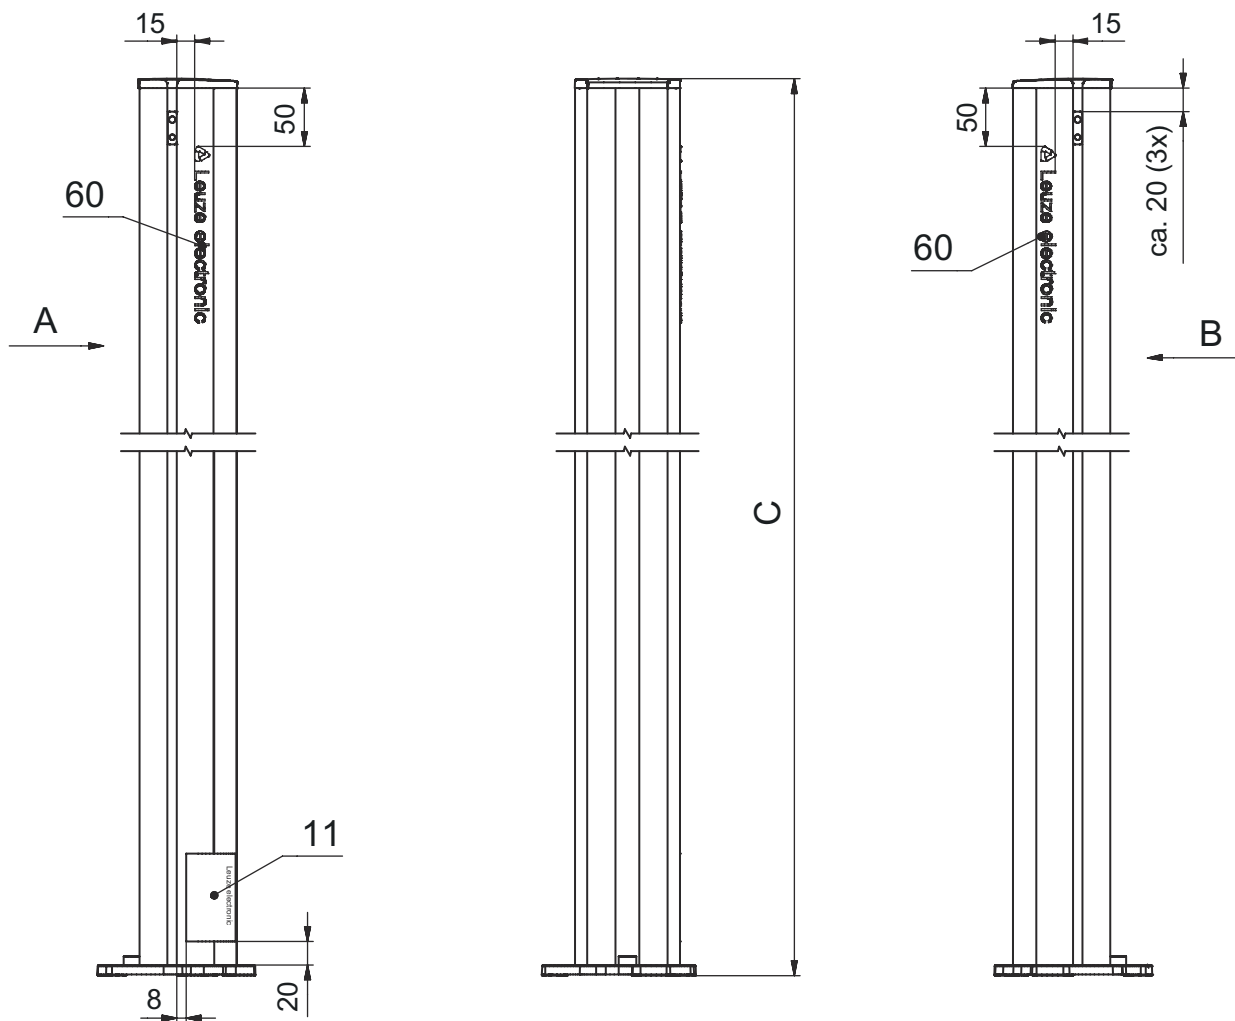

Scheda tecnica dati Colonna di fissaggio

Cod. art.: 549625

DC-2500-S2

Contenuto

- Dati tecnici
- Disegni quotati
- Accessori

La figura può variare

Dati tecnici

Dati di base

Serie	CC
Contiene	Supporti di serraggio BT-P40, 2 pezzi
Idoneo per	Barriere fotoelettriche multiraggio di sicurezza MLD 500, MLD 300 Cortine fotoelettriche di sicurezza MLC 500, MLC 300
Tipo di colonne e specchi	Colonna di fissaggio

Funzioni

Funzioni	Montaggio e protezione di cortine fotoelettriche e barriere fotoelettriche multiraggio Regolabile, 2 direzioni
-----------------	---

Dati meccanici

Dimensioni (P x H x L)	134 mm x 2.500 mm x 134 mm
Materiale dell'alloggiamento	Metallo Plastica
Alloggiamento in metallo	Alluminio
Peso netto	7.275 g
Colore dell'alloggiamento	Giallo, RAL 1021
Tipo di fissaggio	Piastra di montaggio
Funzione di riassetamento	No
Altezza colonna senza base	2.500 mm
Montaggio esterno di accessori	Laterale Posteriore

Disegni quotati

Tutte le dimensioni in millimetri

- A Anteriore
- B Anteriore
- C Altezza complessiva = 2500 mm

L Altezza complessiva = 2500 mm

Accessori

Generalità

	Cod. art.	Designazione	Articolo	Descrizione
	50144378	SET 10x AC-UDC-2000	Profilo	Contiene: 10 Idoneo per: Colonne di fissaggio UDC-S2, DC-S2 Dimensioni: 2.000 mm Colore: Giallo Materiale: PVC