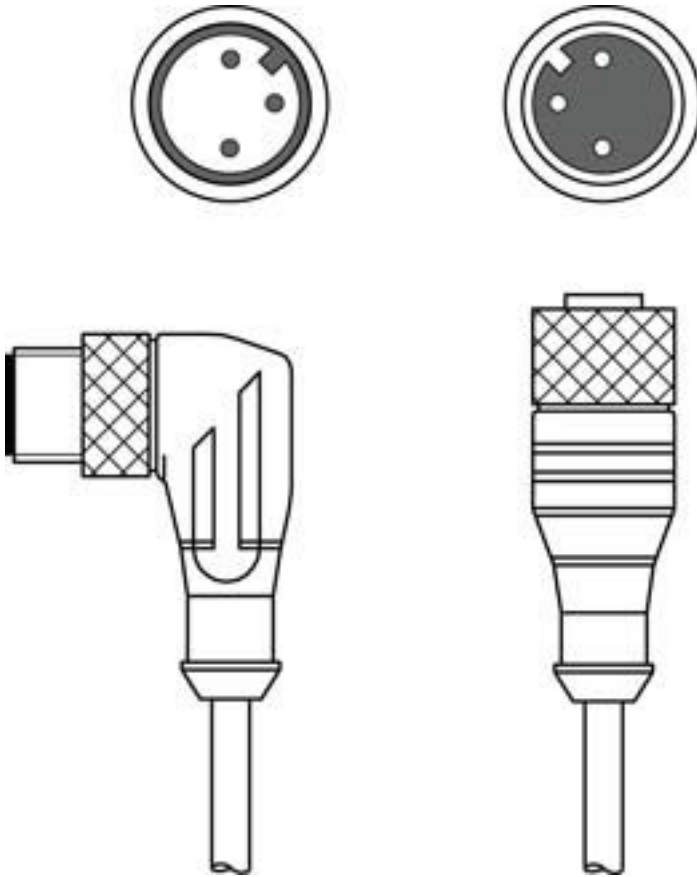

Teknik veri sayfası

Bağlantı kablosu

Ürün no.: 150683

CB-M12-5000-3GF/WM

İçerik

- Teknik veriler
- Elektrik bağlantısı
- Devre şeması

Şekil farklılık gösterebilir

Teknik veriler

Bağlantı 2

Bağlantı türü	Yuvarlak konektör
Vida dişi büyüklüğü	M12
Tip	erkek
Malzeme kavrama cismi	TPU
Kutup sayısı	3 kutuplu
Tasarım	açılı
Kontak başına işletme akımı	4 A

Kablo özellikleri

İletken sayısı	3 Adet
İletken enine kesiti	0,34 mm ²
Renk kılıf	siyah
Korunmalı	Hayır
Kablo tasarımı	Bağlantı kablosu
Kablo çapı (dış)	4,3 mm
Kablo uzunluğu	5.000 mm
Malzeme iletkenler	Bakır
Malzeme kılıf	PUR
Çekme zinciri uygunluğu	Hayır

Elektrik bağlantısı

Bağlantı 1

Bağlantı türü	Yuvarlak konektör
Vida dişi büyüklüğü	M12
Tip	dişi
Malzeme kavrama cismi	TPU
Kutup sayısı	3 kutuplu
Tasarım	eksenel
Kontak başına işletme akımı	4 A
Kilit	Vidalama

Bağlantı 2

Bağlantı türü	Yuvarlak konektör
Vida dişi büyüklüğü	M12
Tip	erkek
Malzeme kavrama cismi	TPU
Kutup sayısı	3 kutuplu
Tasarım	açılı
Kontak başına işletme akımı	4 A

Devre Őeması

Baęlantı Őeması